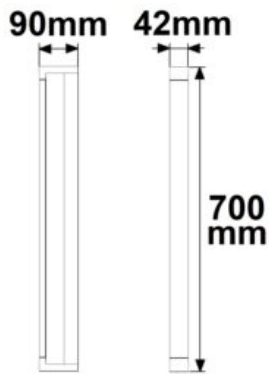

APPLIQUE MURALE LED ORIENTABLE, 20W, NOIR, COLORSWITCH 2700|3000|4000K

SKU: 4901

Puissance nominale :21.1W

Température de couleur: 2700-4000K

Matériau: Aluminium

Lumen: 1925lm

Classe énergétique: E

Durée de vie moyenne: 30000 heures

Classe de protection: IP20

Dimmable: non

Longueur: 700mm

Largeur: 42mm

Hauteur: 90mm