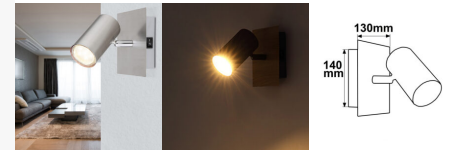

APPLIQUE NICKEL MAT, AVEC INTERRUPTEUR, 1XDOUILLEGU10, SANS AMPOULES

SKU: 4902

Tension nominale: 110-230V AC

Type de socle: GU10

Classe de protection: IP20

Poids: 366 g

Longueur: 140mm

Largeur: 130mm