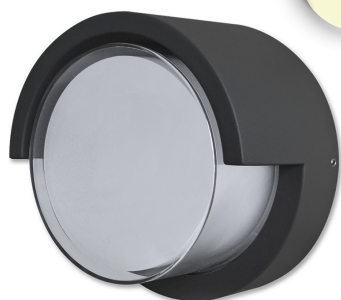

Lumen: 350lm

Classe énergétique: E

Durée de vie moyenne: 30000 heures

Température ambiante: -15° -50°

Classe de protection: IP54

Poids: 382 g

Hauteur: 75mm

LUMINAIRE MURAL LED ROND, IP54, 6 W, NOIR SABLE, BLANC CHAUD