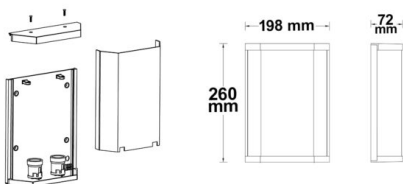

Poids: 930 g

Longueur: 72mm

Largeur: 198mm

Hauteur: 260mm

Spécificités: Convient uniquement aux ampoules LED E27 de type T45 ou de diamètre 45mm qui sont dans notre gamme.

APPLIQUE ANTHRACITE, IP44, 1X DOUILLE E27, SANS AMPOULE