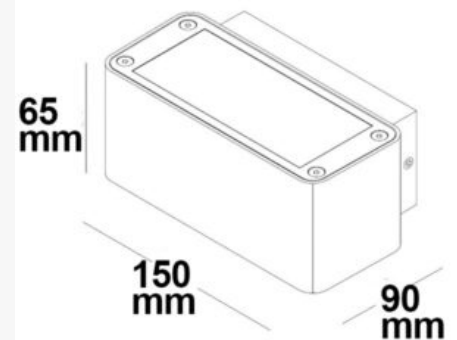

APPLIQUE LED DIRECT/INDIRECT 4X3W CREE, IP54, ANTHRACITE, BLANC CHAUD

SKU: 5109

Tension nominale: 230V AC

Puissance nominale :12W

Température de couleur: 3000K

Type de LED: 4xCREEHighPower

Matériau: aluminium/anthracite

Angle: 120°

Lumen: 490lm

Classe énergétique: E

Durée de vie moyenne: 30000 heures

Température ambiante: -20° - 65°

Classe de protection: IP54

Dimmable: non

Poids: 870 g

Longueur: 150mm

Largeur: 90mm

Hauteur: 65mm