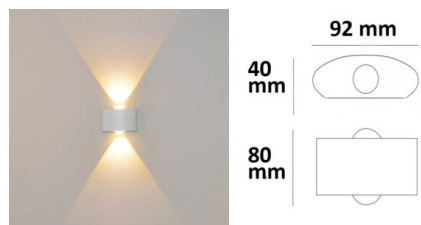

APPLIQUES LED EXTÉRIEUR

APPLIQUE LED DIRECT/INDIRECT 2*2W CREE, IP54, BLANC SABLE, BLANC CHAUD

SKU: 5100

Tension nominale: 85-265V AC

Puissance nominale :4.4W

Température de couleur: 3200K

Type de LED: 2xCREE

Matériau: Aluminium

Lumen: 280lm

Classe énergétique: E

Durée de vie moyenne: 30000 heures

Température ambiante: -15° -50°

Classe de protection: IP54

Poids: 233 g

Longueur: 92mm

Largeur: 40mm

Hauteur: 80mm