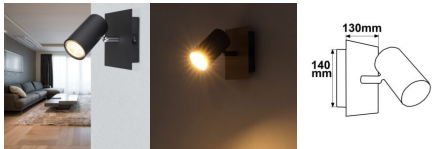

APPLIQUE NOIRE, AVEC INTERRUPTEUR, 1XDOUILLEGU10, SANS AMPOULE

SKU: 4903

Tension nominale: 110-230V AC

Type de socle: GU10

Classe de protection: IP20

Poids: 374 g

Longueur: 140mm

Largeur: 130mm