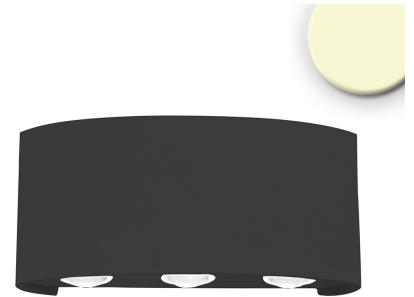

APPLIQUE LED DIRECT/INDIRECT 6*1W CREE, IP54, NOIR SABLE, BLANC CHAUD

SKU: 5103

Tension nominale: 220-240V AC

Puissance nominale :6.8W

Température de couleur: 3200K

Type de LED: 6xCREE

Matériau: Aluminium

Lumen: 480lm

Classe énergétique: E

Durée de vie moyenne: 30000 heures

Température ambiante: -15° -50°

Classe de protection: IP54

Poids: 600 g

Longueur: 170mm

Largeur: 40mm

Hauteur: 80mm