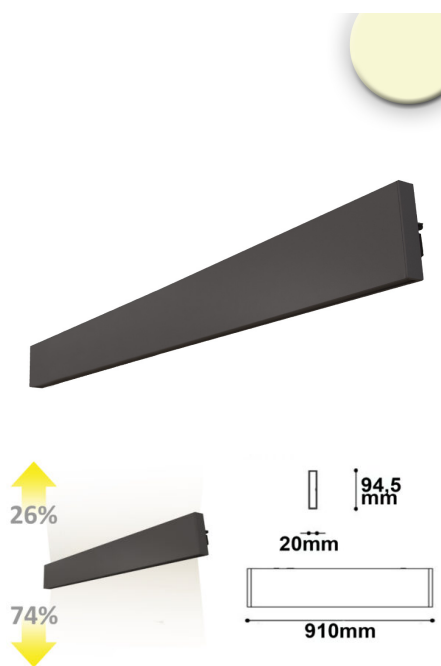

Applique murale LED circulaire et minimaliste à émission de lumière interne, diamètre 482mm.

Puissance nominale: 24W

Température de couleur: 3000-4000K

Flux lumineux luminaire: 1'435lm

Flux lumineux source: 3'544lm

Durée de vie moyenne: 50000h

Classe de protection: IP40

Diamètre: 482 mm

Largeur: 20 mm

Hauteur: 30 mm

Spécificités: Applique murale LED circulaire et minimaliste à émission de lumière interne, diamètre 482mm.

Hauteur: 94.5mm

Spécificités: Flux lumineux vers le bas : 1300lm, flux lumineux vers le haut : 500lm

APPLIQUE LED 900 MM, 30W, IP40, ÉCL DIRECT/INDIRECT, NOIR, BLANC CHAUD

SKU: 4823

Tension nominale: 100-277V AC

Classe de protection: IP40

Dimmable: non

Poids: 1130 g

Longueur: 910mm

Largeur: 20mm

Hauteur: 94.5mm

Spécificités: Flux lumineux vers le bas : 1700lm, flux lumineux vers le haut : 600lm

APPLIQUE LED 600 MM, 25W, IP40, ÉCL DIRECT/INDIRECT, BLANC, BLANC CHAUD