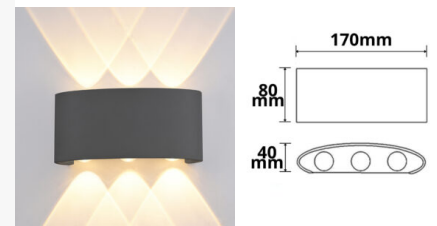

APPLIQUE LED DIRECT/INDIRECT 6*1W CREE, IP54, NOIR SABLE, BLANC CHAUD

SKU: 5103

Tension nominale: 220-240V AC

Puissance nominale :6.8W

Température de couleur: 3200K

Type de LED: 6xCREE

Matériau: Aluminium

Lumen: 480lm

Classe énergétique: E

Durée de vie moyenne: 30000 heures

Température ambiante: -15° -50°

Classe de protection: IP54

Poids: 600 g

Longueur: 170mm

Largeur: 40mm

Hauteur: 80mm