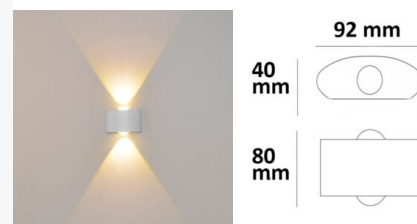

APPLIQUE LED DIRECT/INDIRECT 2*2W CREE, IP54, NOIR SABLE, BLANC CHAUD

SKU: 5101

Tension nominale: 220-240V AC

Puissance nominale :4.4W

Température de couleur: 3200K

Type de LED: 2xCREE

Matériau: Aluminium

Lumen: 280lm

Classe énergétique: E

Durée de vie moyenne: 30000 heures

Température ambiante: -15° -50°

Classe de protection: IP54

Poids: 233 g

Longueur: 92mm

Largeur: 40mm

Hauteur: 80mm