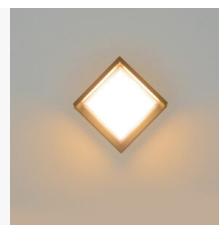

Largeur: 110mm
Hauteur: 80mm