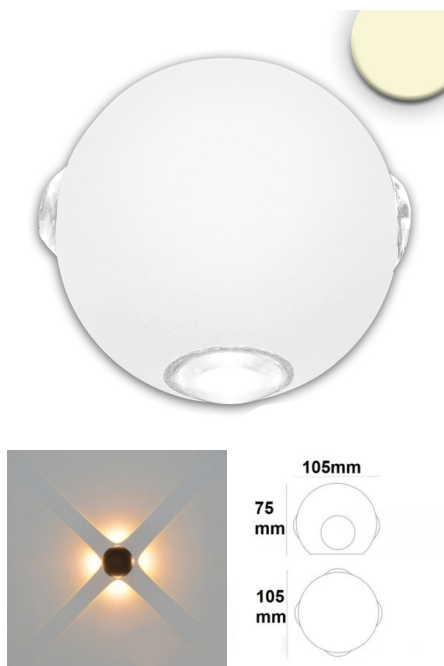

Durée de vie moyenne: 50000h

Classe de protection: IP40

Diamètre: 482 mm

Largeur: 20 mm

Hauteur: 30 mm

Spécificités: Applique murale LED circulaire et minimaliste à émission de lumière interne, diamètre 482mm.

Matériau: Aluminium

Lumen: 350lm

Classe énergétique: E

Durée de vie moyenne: 30000 heures

Température ambiante: -15° -50°

Classe de protection: IP54

Poids: 467 g

Hauteur: 75mm