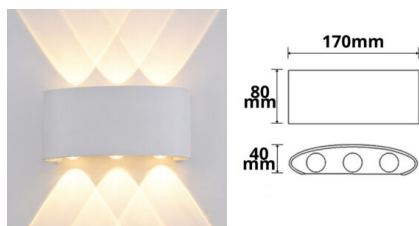

APPLIQUE LED DIRECT/INDIRECT 6*1W CREE, IP54, BLANC SABLE, BLANC CHAUD

SKU: 5102

Tension nominale: 220-240V AC

Puissance nominale :6.8W

Température de couleur: 3200K

Type de LED: 6xCREE

Matériau: Aluminium

Lumen: 480lm

Classe énergétique: E

Durée de vie moyenne: 30000 heures

Température ambiante: -15° -50°

Classe de protection: IP54

Poids: 600 g

Longueur: 170mm

Largeur: 40mm

Hauteur: 80mm