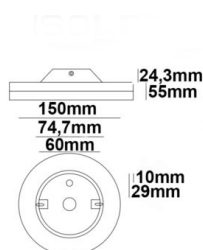

LUMINAIRE MURAL LED ROND, IP54, 12 W, NOIR SABLE, BLANC CHAUD

SKU: 5108

Tension nominale: 220-240V AC

Puissance nominale :12W

Température de couleur: 3000K

Matériau: Aluminium

Lumen: 660lm

Classe énergétique: E

Durée de vie moyenne: 30000 heures

Température ambiante: -15° -50°

Classe de protection: IP54

Poids: 462 g

Hauteur: 50mm