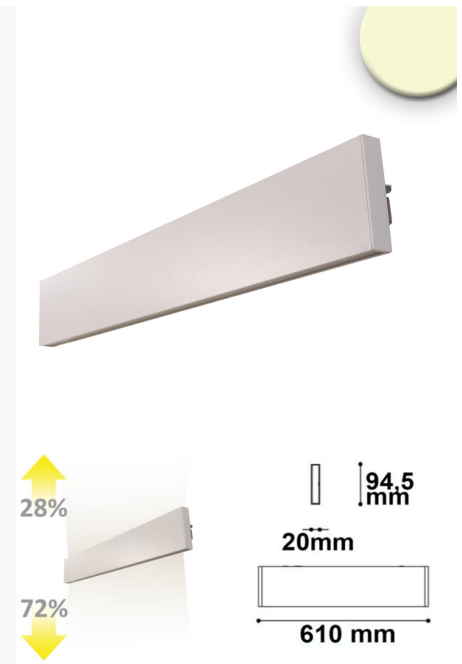

Applique murale LED circulaire et minimaliste à émission de lumière interne, diamètre 482mm.

Puissance nominale: 24W

Température de couleur: 3000-4000K

Flux lumineux luminaire: 1'435lm

Flux lumineux source: 3'544lm

Durée de vie moyenne: 50000h

Classe de protection: IP40

Diamètre: 482 mm

Largeur: 20 mm

Hauteur: 30 mm

Spécificités: Applique murale LED circulaire et minimaliste à émission de lumière interne, diamètre 482mm.

Classe de protection: IP40

Dimmable: non

Poids: 1130 g

Longueur: 910mm

Largeur: 20mm

Hauteur: 94.5mm

Spécificités: Flux lumineux vers le bas : 1700lm, flux lumineux vers le haut : 600lm

APPLIQUE LED 600 MM, 25W, IP40, ÉCL DIRECT/INDIRECT, BLANC, BLANC CHAUD

Spécificités: Flux lumineux vers le bas : 1300lm, flux lumineux vers le haut : 500lm

APPLIQUE LED 900 MM, 30W, IP40, ÉCL DIRECT/INDIRECT, BLANC, BLANC CHAUD

SKU: 4825

Tension nominale: 100-277V AC

Puissance nominale :30W