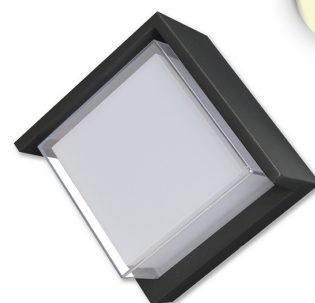

LUMINAIRE MURAL LED RECTANGULAIRE, IP54, 6 W, NOIR SABLE, BLANC CHAUD

SKU: 5107

Tension nominale: 220-240V AC

Puissance nominale : 6.4W

Température de couleur: 3000K

Matériau: Aluminium

Lumen: 380lm

Classe énergétique: E

Durée de vie moyenne: 30000 heures

Température ambiante: -15° -50°

Classe de protection: IP54

Poids: 416 g

Longueur: 110mm