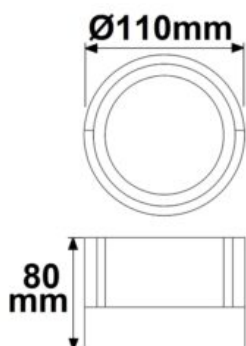

Durée de vie moyenne: 50000h

Classe de protection: IP40

Diamètre: 482 mm

Largeur: 20 mm

Hauteur: 30 mm

Spécificités: Applique murale LED circulaire et minimaliste à émission de lumière interne, diamètre 482mm.

Classe de protection: IP40

Dimmable: non

Poids: 1130 g

Longueur: 910mm

Largeur: 20mm

Hauteur: 94.5mm

Spécificités: Flux lumineux vers le bas : 1700lm, flux lumineux vers le haut : 600lm

APPLIQUE LED 600 MM, 25W, IP40, ÉCL DIRECT/INDIRECT, BLANC, BLANC CHAUD

Matériau: Aluminium

Lumen: 350lm

Classe énergétique: E

Durée de vie moyenne: 30000 heures

Température ambiante: -15° -50°

Classe de protection: IP54

Poids: 467 g

Hauteur: 75mm

Lumen: 350lm

Classe énergétique: E

Durée de vie moyenne: 30000 heures

Température ambiante: -15° -50°

Classe de protection: IP54

Poids: 382 g

Hauteur: 75mm

LUMINAIRE MURAL LED ROND, IP54, 6 W, NOIR SABLE, BLANC CHAUD