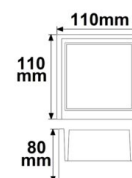

Largeur: 110mm
Hauteur: 80mm