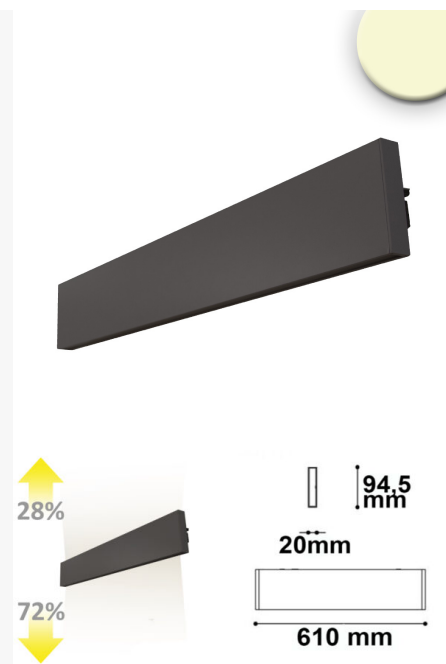

Applique murale LED circulaire et minimaliste à émission de lumière interne, diamètre 482mm.

Puissance nominale: 24W

Température de couleur: 3000-4000K

Flux lumineux luminaire: 1'435lm

Flux lumineux source: 3'544lm

Durée de vie moyenne: 50000h

Classe de protection: IP40

Diamètre: 482 mm

Largeur: 20 mm

Hauteur: 30 mm

Spécificités: Applique murale LED circulaire et minimaliste à émission de lumière interne, diamètre 482mm.

Hauteur: 94.5mm

Spécificités: Flux lumineux vers le bas : 1300lm, flux lumineux vers le haut : 500lm

APPLIQUE LED 900 MM, 30W, IP40, ÉCL DIRECT/INDIRECT, NOIR, BLANC CHAUD

SKU: 4823

Tension nominale: 100-277V AC

Classe de protection: IP40

Dimmable: non

Poids: 1130 g

Longueur: 910mm

Largeur: 20mm

Hauteur: 94.5mm

Spécificités: Flux lumineux vers le bas : 1700lm, flux lumineux vers le haut : 600lm

APPLIQUE LED 600 MM, 25W, IP40, ÉCL DIRECT/INDIRECT, BLANC, BLANC CHAUD