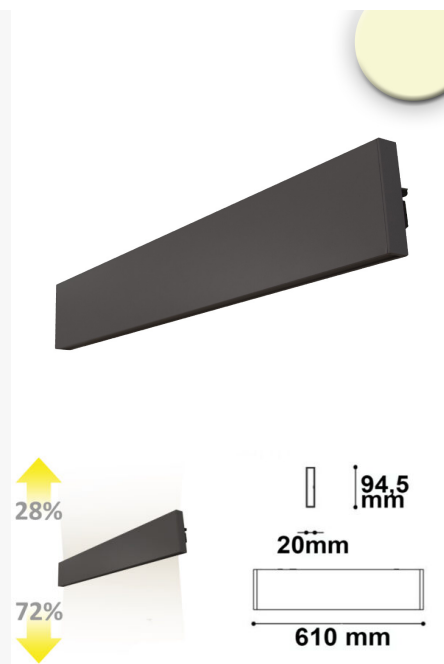

Applique murale LED circulaire et minimaliste à émission de lumière interne, diamètre 482mm.

Puissance nominale: 24W

Température de couleur: 3000-4000K

Flux lumineux luminaire: 1'435lm

Flux lumineux source: 3'544lm

Durée de vie moyenne: 50000h

Classe de protection: IP40

Diamètre: 482 mm

Largeur: 20 mm

Hauteur: 30 mm

Spécificités: Applique murale LED circulaire et minimaliste à émission de lumière interne, diamètre 482mm.

Hauteur: 94.5mm

Spécificités: Flux lumineux vers le bas : 1300lm, flux lumineux vers le haut : 500lm

APPLIQUE LED 900 MM, 30W, IP40, ÉCL DIRECT/INDIRECT, NOIR, BLANC CHAUD

SKU: 4823

Tension nominale: 100-277V AC

Classe de protection: IP40

Dimmable: non

Poids: 1130 g

Longueur: 910mm

Largeur: 20mm

Hauteur: 94.5mm

Spécificités: Flux lumineux vers le bas : 1700lm, flux lumineux vers le haut : 600lm

APPLIQUE LED 600 MM, 25W, IP40, ÉCL DIRECT/INDIRECT, BLANC, BLANC CHAUD