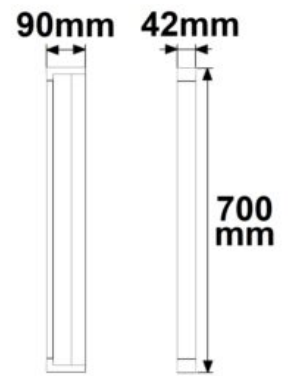

APPLIQUE MURALE LED ORIENTABLE, 20W, NOIR, COLORSWITCH 2700|3000|4000K

SKU: 4901

Puissance nominale :21.1W

Température de couleur: 2700-4000K

Matériau: Aluminium

Lumen: 1925lm

Classe énergétique: E

Durée de vie moyenne: 30000 heures

Classe de protection: IP20

Dimmable: non

Longueur: 700mm

Largeur: 42mm

Hauteur: 90mm