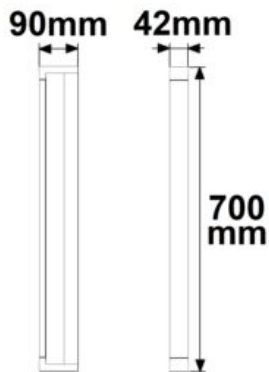

APPLIQUE MURALE LED ORIENTABLE, 20W, NOIR, COLORSWITCH 2700|3000|4000K

SKU: 4901

Puissance nominale :21.1W

Température de couleur: 2700-4000K

Matériau: Aluminium

Lumen: 1925lm

Classe énergétique: E

Durée de vie moyenne: 30000 heures

Classe de protection: IP20

Dimmable: non

Longueur: 700mm

Largeur: 42mm

Hauteur: 90mm