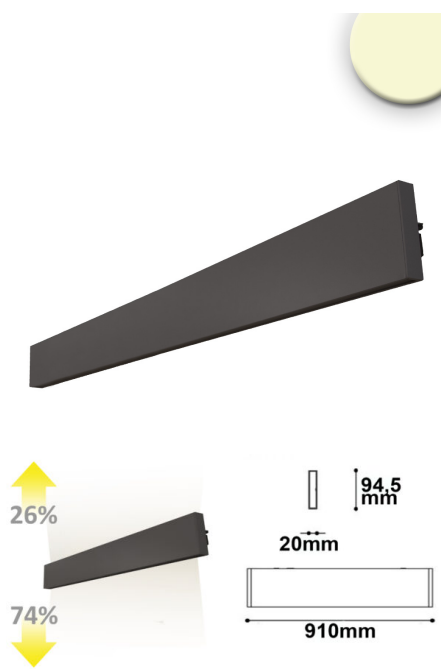

Applique murale LED circulaire et minimaliste à émission de lumière interne, diamètre 482mm.

Puissance nominale: 24W

Température de couleur: 3000-4000K

Flux lumineux luminaire: 1'435lm

Flux lumineux source: 3'544lm

Durée de vie moyenne: 50000h

Classe de protection: IP40

Diamètre: 482 mm

Largeur: 20 mm

Hauteur: 30 mm

Spécificités: Applique murale LED circulaire et minimaliste à émission de lumière interne, diamètre 482mm.

Hauteur: 94.5mm

Spécificités: Flux lumineux vers le bas : 1300lm, flux lumineux vers le haut : 500lm

APPLIQUE LED 900 MM, 30W, IP40, ÉCL DIRECT/INDIRECT, NOIR, BLANC CHAUD

SKU: 4823

Tension nominale: 100-277V AC

Classe de protection: IP40

Dimmable: non

Poids: 1130 g

Longueur: 910mm

Largeur: 20mm

Hauteur: 94.5mm

Spécificités: Flux lumineux vers le bas : 1700lm, flux lumineux vers le haut : 600lm

APPLIQUE LED 600 MM, 25W, IP40, ÉCL DIRECT/INDIRECT, BLANC, BLANC CHAUD