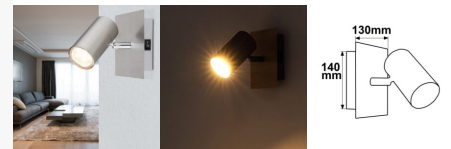

APPLIQUE NICKEL MAT, AVEC INTERRUPTEUR, 1XDOUILLEGU10, SANS AMPOULES

SKU: 4902

Tension nominale: 110-230V AC

Type de socle: GU10

Classe de protection: IP20

Poids: 366 g

Longueur: 140mm

Largeur: 130mm