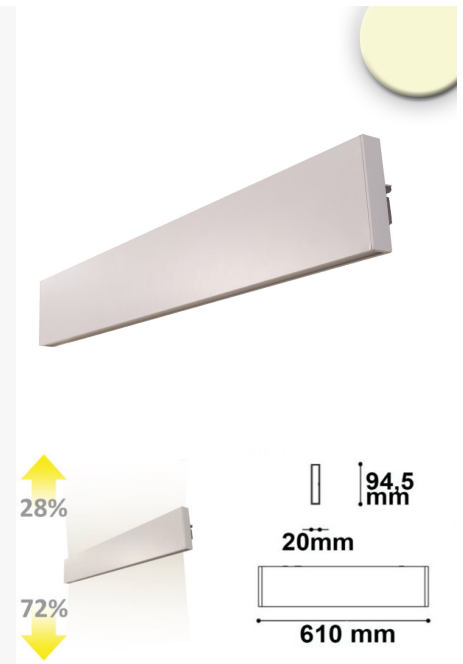

Applique murale LED circulaire et minimaliste à émission de lumière interne, diamètre 482mm.

Puissance nominale: 24W

Température de couleur: 3000-4000K

Flux lumineux luminaire: 1'435lm

Flux lumineux source: 3'544lm

Durée de vie moyenne: 50000h

Classe de protection: IP40

Diamètre: 482 mm

Largeur: 20 mm

Hauteur: 30 mm

Spécificités: Applique murale LED circulaire et minimaliste à émission de lumière interne, diamètre 482mm.

Classe de protection: IP40

Dimmable: non

Poids: 1130 g

Longueur: 910mm

Largeur: 20mm

Hauteur: 94.5mm

Spécificités: Flux lumineux vers le bas : 1700lm, flux lumineux vers le haut : 600lm

APPLIQUE LED 600 MM, 25W, IP40, ÉCL DIRECT/INDIRECT, BLANC, BLANC CHAUD

Spécificités: Flux lumineux vers le bas : 1300lm, flux lumineux vers le haut : 500lm

APPLIQUE LED 900 MM, 30W, IP40, ÉCL DIRECT/INDIRECT, BLANC, BLANC CHAUD

SKU: 4825

Tension nominale: 100-277V AC

Puissance nominale :30W