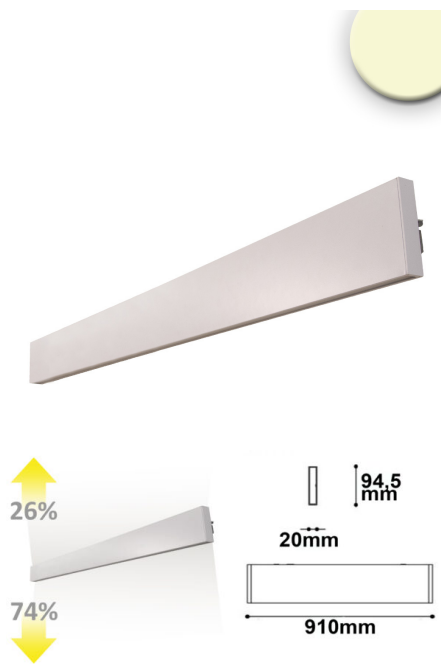

Applique murale LED circulaire et minimaliste à émission de lumière interne, diamètre 482mm.

Puissance nominale: 24W

Température de couleur: 3000-4000K

Flux lumineux luminaire: 1'435lm

Flux lumineux source: 3'544lm

Durée de vie moyenne: 50000h

Classe de protection: IP40

Diamètre: 482 mm

Largeur: 20 mm

Hauteur: 30 mm

Spécificités: Applique murale LED circulaire et minimaliste à émission de lumière interne, diamètre 482mm.

Dimmable: non

Poids: 1130 g

Longueur: 910mm

Largeur: 20mm

Hauteur: 94.5mm

Spécificités: Flux lumineux vers le bas : 1700lm, flux lumineux vers le haut : 600lm

APPLIQUE MURALE LED ORIENTABLE, 20W, BLANC, COLORSWITCH 2700|3000|4000K

Dimmable: non

Longueur: 700mm

Largeur: 42mm

Hauteur: 90mm

APPLIQUE MURALE LED ORIENTABLE, 20W, NOIR, COLORSWITCH 2700|3000|4000K

SKU: 4901

Puissance nominale :21.1W

Température de couleur: 2700-4000K