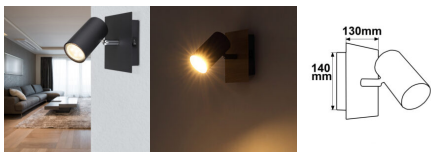

Largeur: 130mm

INDEX

A

- Applique LED 600 mm, 25W, IP40 écl direct/indirect, noir, blanc chaud 3
- Applique LED 600 mm, 25W, IP40, écl direct/indirect, blanc, blanc chaud 4
- Applique LED 900 mm, 30W, IP40, écl direct/indirect, blanc, blanc chaud 5
- Applique LED 900 mm, 30W, IP40, écl direct/indirect, noir, blanc chaud 3
- Applique murale LED orientable, 20W, blanc, ColorSwitch 2700|3000|4000K 5
- Applique murale LED orientable, 20W, noir, ColorSwitch 2700|3000|4000K 6
- Applique nickel mat, avec interrupteur, 1xdouilleGU10, sans ampoules 7
- Applique noire, avec interrupteur, 1xdouilleGU10, sans ampoule 7