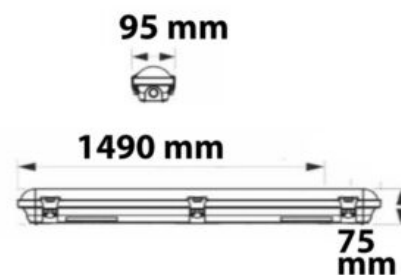

Tension d'alimentation: 24V DC
Puissance active: 18.9W

Température ambiante: -10° - 40°
Classe de protection: IP20
Dimmable: oui

Poids: 104 grammes
Longueur: 1150 mm
Largeur: 15 mm
Hauteur: 1 mm

PLATINE DE CONVERSION LED 145CM 24VDC 4000K 4050LM 24W AIMANT INCLUS

Hauteur: 36mm

ETANCHE LED, 120 CM, IP65, POWERSWITCH 25-40 W, COLORSWITCH 3'000K|4'000K|5'000K

SKU: 4219

Tension nominale: 230V AC/DC
Puissance nominale :41W
Température de couleur: 3000-5000K

Matériau: PVC
Angle: 120°
Lumen: 5050lm
Classe énergétique: E
Durée de vie moyenne: 53000 heures
Température ambiante: -20° - 40°
Classe de protection: IP65
Dimmable: non

Poids: 1900 g
Longueur: 1190mm
Largeur: 95mm
Hauteur: 75mm

ETANCHE LED, 150 CM, IP65, POWERSWITCH 35-60 W, COLORSWITCH 3'000K|4'000K|5'000K

SKU: 4220

Tension nominale: 230V AC/DC
Puissance nominale :60W
Température de couleur: 3000-5000K

Matériau: PVC
Angle: 120°
Lumen: 7750lm
Classe énergétique: E
Durée de vie moyenne: 53000 heures
Température ambiante: -20° - 40°
Classe de protection: IP65
Dimmable: non

Poids: 1536 g
Longueur: 1490mm
Largeur: 95mm
Hauteur: 75mm