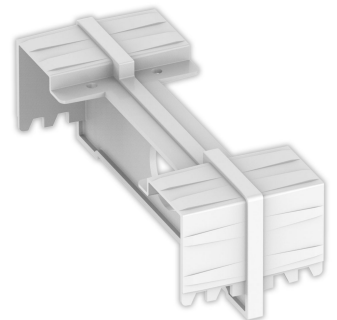

Catalogue

2024

TABLE DES MATIÈRES

Gamme Linéaire	2
Accessoires Linéaire	2

GAMME LINÉAIRE

ACCESSOIRES LINÉAIRE

AUVENT DE PLAFOND ROND, BLANC AVEC CÂBLE SOUS GAINE 3 PÔLES POUR LUMINAIRE LINÉAIRE, 2M

SKU: 4130

Matériau: Tôle d'acier revêtue par poudre

Poids: 250 g

SUSPENSION PAR CÂBLE AVEC DOUBLE PINCE ANTIDÉRAPANTE POUR LUMINAIRE LINÉAIRE, 20-160CM, 1 PAIRE

SKU: 4131

Matériau: Acier

CONNECTEUR POUR LUMINAIRE LINÉAIRE POUR MONTAGE EN SURFACE

SKU: 4132

Matériau: Acier

Poids: 80 g

CONNECTEUR POUR LUMINAIRE LINÉAIRE EN CAS DE MONTAGE SUSPENDU

SKU: 4133

Matériau: Tôle d'acier revêtue par poudre

Poids: 64 g

INDEX

- A**
Auvent de plafond rond, blanc avec câble sous gaine 3 pôles pour luminaire linéaire, 2m 2
- C**
Connecteur pour luminaire linéaire en cas de montage suspendu 3
Connecteur pour luminaire linéaire pour montage en surface 3
- S**
Suspension par câble avec double pince antidérapante pour luminaire linéaire, 20-160cm, 1 paire 2