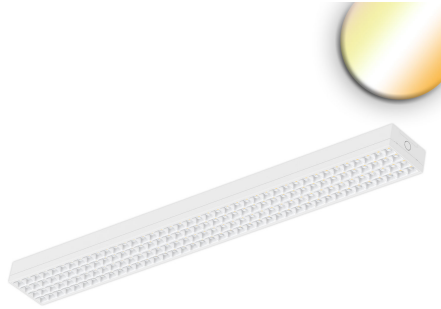

LED Création
Julien Lassueur
Ch. des Petits-Praz 6
1524 Marnand

The background of the cover is a photograph of a modern interior space. It features a dark, recessed ceiling with a glowing white LED light strip that creates a rectangular frame. Below this, a large, light-colored, rectangular surface, possibly a table or a display case, is visible. The overall atmosphere is minimalist and sophisticated, highlighting the lighting technology.

Catalogue

2024

TABLE DES MATIÈRES

Gamme Linéaire	2
Luminaire Linéaire	2

GAMME LINÉAIRE

LUMINAIRE LINÉAIRE

LUMINAIRE LED LINÉAIRE UGR<19, 80°, BLANC, 120CM 38W, COLORSWITCH 3000|4000K, DIMMABLE

SKU: 4136

Puissance nominale :38W

Température de couleur: 3000/4000K

Type de LED: SMD2835

Matériau: Aluminium

Lumen: 4800lm

Classe énergétique: E

Durée de vie moyenne: 53000 heures

Classe de protection: IP40

Dimmable: oui

Poids: 2920 g

Longueur: 1200mm

Largeur: 120mm

Hauteur: 70mm

Spécificités: Câblage continu à 3 pôles

LUMINAIRE LED LINÉAIRE À ÉBLOUISSEMENT RÉDUIT, BLANC, 150CM, 45W, COLORSWITCH 3000 | 4000 | 5700K DIMM.