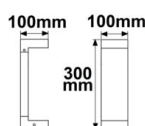

Matériau: Aluminium

Lumen: 330lm

Classe énergétique: E

Durée de vie moyenne: 30000 heures

Température ambiante: -15° -50°

Classe de protection: IP54

Poids: 1708 g

Hauteur: 617mm

Poids: 918 g

Longueur: 100mm

Largeur: 100mm

Hauteur: 300mm

ÉCLAIRAGE D'ALLÉE LED BORNE 1, 60 CM, 7 W, NOIR SABLE, BLANC CHAUD

SKU: 5305

Tension nominale: 220-240V AC

Puissance nominale :8W

Longueur: 100mm

Largeur: 100mm

Hauteur: 600mm

INDEX

B

Borne lumineuse 1100 anthracite, IP44, 1x douille E27, sans ampoule. 2

Borne lumineuse 1700 anthracite, IP44, 3x E27 socket, sans ampoule. 2

É