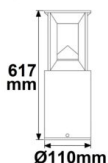

Classe de protection: IP44

Poids: 1230 g

Hauteur: 1100mm

ÉCLAIRAGE D'ALLÉE LED BORNE 4, 60 CM, 9 W, NOIR SABLE, BLANC CHAUD

SKU: 5302

Tension nominale: 220-240V AC

Puissance nominale :9W

Température de couleur: 3000K

Matériau: Aluminium

Lumen: 330lm

Classe énergétique: E

Durée de vie moyenne: 30000 heures

Température ambiante: -15° -50°

Classe de protection: IP54

Poids: 1708 g

Hauteur: 617mm

Poids: 918 g

Longueur: 100mm

Largeur: 100mm

Hauteur: 300mm

ÉCLAIRAGE D'ALLÉE LED BORNE 1, 60 CM, 7 W, NOIR SABLE, BLANC CHAUD

SKU: 5305

Tension nominale: 220-240V AC

Puissance nominale :8W

Longueur: 100mm

Largeur: 100mm

Hauteur: 600mm

INDEX

B

Borne lumineuse 1100 anthracite, IP44, 1x douille E27, sans ampoule. 2

Borne lumineuse 1700 anthracite, IP44, 3x E27 socket, sans ampoule. 2

É