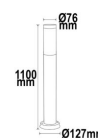

Type de socle: E27

Classe de protection: IP44

Poids: 5420 g

Hauteur: 1700mm

BORNE LUMINEUSE 1100 ANTHRACITE, IP44, 1X DOUILLE E27, SANS AMPOULE.

SKU: 5301

Tension nominale: 110-230V AC

Type de socle: E27

Classe de protection: IP44

Poids: 1230 g

Hauteur: 1100mm

ÉCLAIRAGE D'ALLÉE LED BORNE 4, 60 CM, 9 W, NOIR SABLE, BLANC CHAUD

SKU: 5302

Tension nominale: 220-240V AC

Puissance nominale :9W

Température de couleur: 3000K

Matériau: Aluminium

Lumen: 330lm

Classe énergétique: E

Durée de vie moyenne: 30000 heures

Température ambiante: -15° -50°

Classe de protection: IP54

Poids: 1708 g

Hauteur: 617mm

Poids: 918 g

Longueur: 100mm

Largeur: 100mm

Hauteur: 300mm

ÉCLAIRAGE D'ALLÉE LED BORNE 1, 60 CM, 7 W, NOIR SABLE, BLANC CHAUD

SKU: 5305

Tension nominale: 220-240V AC

Puissance nominale :8W