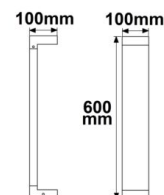

Matériau: Aluminium

Lumen: 330lm

Classe énergétique: E

Durée de vie moyenne: 30000 heures

Température ambiante: -15° -50°

Classe de protection: IP54

Poids: 1708 g

Hauteur: 617mm

Poids: 918 g

Longueur: 100mm

Largeur: 100mm

Hauteur: 300mm

ÉCLAIRAGE D'ALLÉE LED BORNE 1, 60 CM, 7 W, NOIR SABLE, BLANC CHAUD

SKU: 5305

Tension nominale: 220-240V AC

Puissance nominale :8W

Longueur: 100mm

Largeur: 100mm

Hauteur: 600mm

INDEX

B

Borne lumineuse 1100 anthracite, IP44, 1x douille E27, sans ampoule. 2

Borne lumineuse 1700 anthracite, IP44, 3x E27 socket, sans ampoule. 2

É