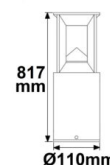

ÉCLAIRAGE D'ALLÉE LED BORNE 4, 80 CM, 9 W, NOIR SABLE, BLANC CHAUD

SKU: 5303

Tension nominale: 220-240V AC

Puissance nominale :9W

Température de couleur: 3000K

Matériau: Aluminium

Lumen: 330lm

Classe énergétique: E

Durée de vie moyenne: 30000 heures

Température ambiante: -15° -50°

Classe de protection: IP54

Poids: 2110 g

Hauteur: 817mm