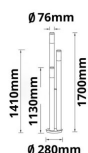

Type de socle: E27

Classe de protection: IP44

Poids: 5420 g

Hauteur: 1700mm

BORNE LUMINEUSE 1100 ANTHRACITE, IP44, 1X DOUILLE E27, SANS AMPOULE.

SKU: 5301

Tension nominale: 110-230V AC

Type de socle: E27

Classe de protection: IP44

Poids: 1230 g

Hauteur: 1100mm

ÉCLAIRAGE D'ALLÉE LED BORNE 4, 60 CM, 9 W, NOIR SABLE, BLANC CHAUD

SKU: 5302

Tension nominale: 220-240V AC

Puissance nominale :9W

Température de couleur: 3000K

Matériau: Aluminium

Lumen: 330lm

Classe énergétique: E

Durée de vie moyenne: 30000 heures

Température ambiante: -15° -50°

Classe de protection: IP54

Poids: 1708 g

Hauteur: 617mm

Longueur: 100mm

Largeur: 100mm

Hauteur: 600mm

INDEX

B

Borne lumineuse 1100 anthracite, IP44, 1x douille E27, sans ampoule. 2

Borne lumineuse 1700 anthracite, IP44, 3x E27 socket, sans ampoule. 2

É