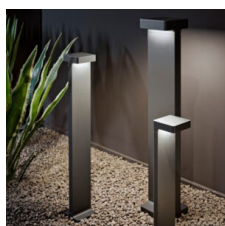

ÉCLAIRAGE D'ALLÉE LED BORNE 1, 30 CM, 7 W, NOIR SABLE, BLANC CHAUD

SKU: 5304

Tension nominale: 220-240V AC

Puissance nominale :8W

Température de couleur: 3000K

Matériau: Aluminium

Lumen: 315lm

Classe énergétique: E

Durée de vie moyenne: 30000 heures

Température ambiante: -15° -50°

Classe de protection: IP54

Poids: 918 g

Longueur: 100mm

Largeur: 100mm

Hauteur: 300mm

ÉCLAIRAGE D'ALLÉE LED BORNE 1, 60 CM, 7 W, NOIR SABLE, BLANC CHAUD

SKU: 5305

Tension nominale: 220-240V AC

Puissance nominale :8W

Température de couleur: 3000K

Matériau: Aluminium

Lumen: 300lm

Classe énergétique: E

Durée de vie moyenne: 30000 heures

Température ambiante: -15° -50°

Classe de protection: IP54

Poids: 1230 g

Longueur: 100mm

Largeur: 100mm

Hauteur: 600mm