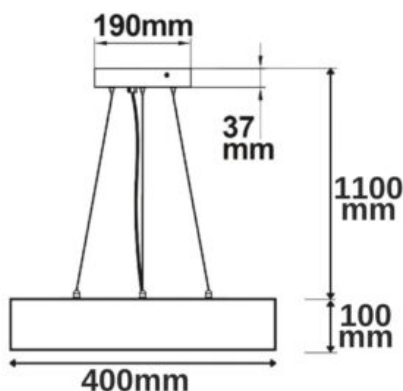

Durée de vie moyenne: 53000 heures

Température ambiante: -20° - 40°

Classe de protection: IP40

Dimmable: non

Poids: 1134 g

Longueur: 600mm

Largeur: 20mm

Hauteur: 94.2mm

Poids: 1400 g

Longueur: 1200mm

Largeur: 20mm

Hauteur: 94.2mm

Couleur : Noir // Blanc

Spécificités: Flux lumineux vers le bas : 2550lm, flux lumineux vers le haut : 750lm, connecteur linéaire inclus, le luminaire est actuellement équipé d'un couvercle dépoli - le couvercle prismatique est inclus.

Poids: 255 g
Longueur: 138mm
Largeur: 20mm
Hauteur: 94.2mm

PENDENTIF DE BUREAU LED DIRECT/INDIRECT, 20+20W, DM 61CM, BLANC, UGR<19, 4000K, DIMMABLE

SKU: 4511

Tension nominale: 230V AC
Puissance nominale :40W
Température de couleur: 4000K

Poids: 3820 g

Hauteur: 15mm

Spécificités: Longueur de la suspension : max. 1,5m

Spécification de gradation: Plage de variation : 20-100% du flux lumineux avec un gradateur TRIAC | Recommandation : utiliser un actionneur de gradation à coupure de phase | La composante de scintillement dépend de l'actionneur de gradation utilisé et du type de gradation | Sans scintillement à l'état non gradé