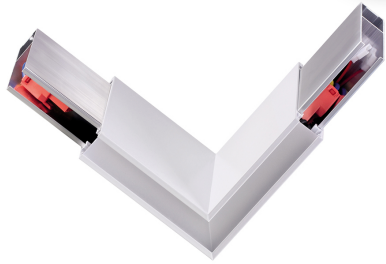

Couleur : Noir // Blanc

Spécificités: flux lumineux vers le bas : 1600lm, flux lumineux vers le haut : 300lm, connecteur linéaire inclus, le luminaire est actuellement équipé d'un couvercle dépoli - le couvercle prismatique est inclus

Poids: 1400 g

Longueur: 1200mm

Largeur: 20mm

Hauteur: 94.2mm

Couleur : Noir // Blanc

Spécificités: Flux lumineux vers le bas : 2550lm, flux lumineux vers le haut : 750lm, connecteur linéaire inclus, le luminaire est actuellement équipé d'un couvercle dépoli - le couvercle prismatique est inclus.

CONNECTEUR D'ANGLE À 90° POUR LUMINAIRE SUSPENDU LINEAR DIRECT/INDIRECT, 3W, BLANC, BLANC NEUTRE

SKU: 4506

Puissance nominale :3.3W
Température de couleur: 4000K

Matériau: Aluminium

Lumen: 350lm
Classe énergétique: E
Durée de vie moyenne: 53000 heures
Température ambiante: -20° - 40°
Classe de protection: IP40