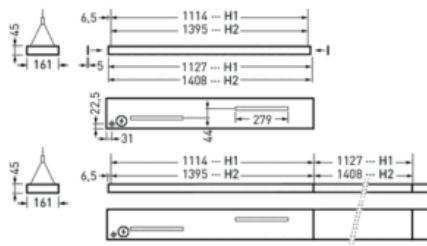

Couleur : Noir // Blanc

Spécificités: flux lumineux vers le bas : 1600lm, flux lumineux vers le haut : 300lm, connecteur linéaire inclus, le luminaire est actuellement équipé d'un couvercle dépoli - le couvercle prismatique est inclus

Poids: 1400 g

Longueur: 1200mm

Largeur: 20mm

Hauteur: 94.2mm

Couleur : Noir // Blanc

Spécificités: Flux lumineux vers le bas : 2550lm, flux lumineux vers le haut : 750lm, connecteur linéaire inclus, le luminaire est actuellement équipé d'un couvercle dépoli - le couvercle prismatique est inclus.

Puissance raccordée:46W

Température de couleur: 4000K

Lumen: 5700lm

Classe énergétique: I

Durée de vie: 50000 heures

Classe de protection: IP20

Dimmable: oui

Dimensions Lxl: 1408 mm x 160 mm