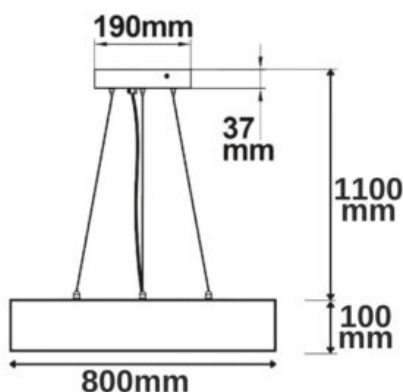

Durée de vie moyenne: 53000 heures

Température ambiante: -20° - 40°

Classe de protection: IP40

Dimmable: non

Poids: 1134 g

Longueur: 600mm

Largeur: 20mm

Hauteur: 94.2mm

Poids: 1400 g

Longueur: 1200mm

Largeur: 20mm

Hauteur: 94.2mm

Couleur : Noir // Blanc

Spécificités: Flux lumineux vers le bas : 2550lm, flux lumineux vers le haut : 750lm, connecteur linéaire inclus, le luminaire est actuellement équipé d'un couvercle dépoli - le couvercle prismatique est inclus.

Poids: 255 g
Longueur: 138mm
Largeur: 20mm
Hauteur: 94.2mm

PENDENTIF DE BUREAU LED DIRECT/INDIRECT, 20+20W, DM 61CM, BLANC, UGR<19, 4000K, DIMMABLE

SKU: 4511

Tension nominale: 230V AC
Puissance nominale :40W
Température de couleur: 4000K

Poids: 3718 g

Longueur: 1100mm

Hauteur: 100mm

Couleur : Noir // Blanc

Spécificités: 3000K : 3600lm 3500K : 3700lm 4000K : 3500lm

Spécification de gradation: Plage de variation : 20 à 100 % du flux lumineux avec un gradateur TRIAC | Recommandation : utiliser un actionneur de gradation à angle de phase | La composante de scintillement dépend de l'actionneur de gradation utilisé et du type de gradation | Sans scintillement à l'état non gradé