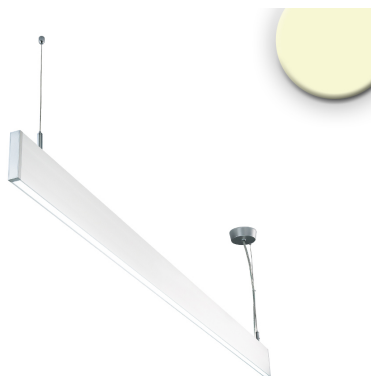

LED Création
Julien Lassueur
Ch. des Petits-Praz 6
1524 Marnand

The background of the cover is a photograph of a modern interior space. It features a dark, recessed area with a bright, glowing light strip along the top edge, creating a dramatic, high-contrast effect. The foreground shows a light-colored, possibly metallic or polished surface, reflecting the ambient light.

Catalogue

2024

TABLE DES MATIÈRES

Luminaire local commercial	2
-----------------------------------------	----------

LUMINAIRE LOCAL COMMERCIAL

SUSPENSION LED GAMME LINÉAR, ÉCL DIRECT/INDIRECT 600, 25W, LINÉAIRE CONNECTABLE, BLANC, BLANC CHAUD

Couleur : Noir // Blanc

Spécificités: flux lumineux vers le bas : 1600lm, flux lumineux vers le haut : 300lm, connecteur linéaire inclus, le luminaire est actuellement équipé d'un couvercle dépoli - le couvercle prismatique est inclus

Poids: 1400 g

Longueur: 1200mm

Largeur: 20mm

Hauteur: 94.2mm

Couleur : Noir // Blanc

Spécificités: Flux lumineux vers le bas : 2550lm, flux lumineux vers le haut : 750lm, connecteur linéaire inclus, le luminaire est actuellement équipé d'un couvercle dépoli - le couvercle prismatique est inclus.