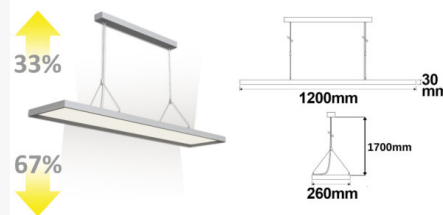

Poids: 7500 g

Longueur: 1200 mm

Largeur: 260 mm

Hauteur: 30 mm

Spécificités: Longueur de la suspension : max. 1,5m

Spécification de gradation: dimmable par tension de commande 1-10V DC ou par potentiomètre rotatif (100kO)