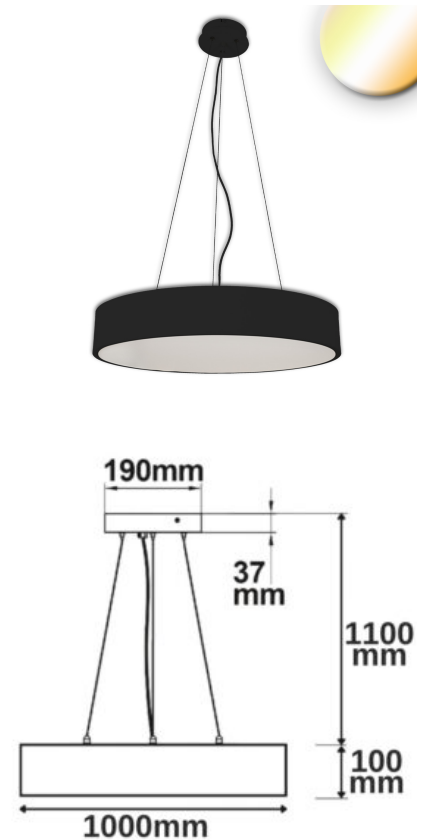

Poids: 1400 g

Longueur: 1200mm

Largeur: 20mm

Hauteur: 94.2mm

Couleur : Noir // Blanc

Spécificités: Flux lumineux vers le bas : 2550lm, flux lumineux vers le haut : 750lm, connecteur linéaire inclus, le luminaire est actuellement équipé d'un couvercle dépoli - le couvercle prismatique est inclus.

Poids: 9988 g

Longueur: 1100mm

Hauteur: 100mm

Couleur : Noir // Blanc

Spécificités: 3000K : 10700lm 3500K : 12350lm 4000K : 11080lm

Spécification de gradation: Plage de variation : 20 à 100 % du flux lumineux avec un gradateur TRIAC | Recommandation : utiliser un actionneur de gradation à angle de phase | La composante de scintillement dépend de l'actionneur de gradation utilisé et du type de gradation | Sans scintillement à l'état non gradé

Hauteur: 47 mm

INDEX

C

Connecteur d'angle à 90° pour luminaire suspendu Linear direct/indirect, 3W, blanc, blanc neutre 4

L

LED Lampe suspendue Linear Up+Down 1200, 40W, prismatique, connectable linéairement et à 90°, blanc, blanc neutre 3