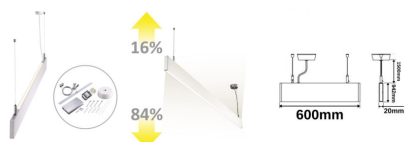

LUMINAIRE LOCAL COMMERCIAL