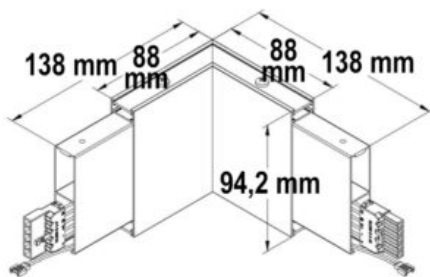

Durée de vie moyenne: 53000 heures

Température ambiante: -20° - 40°

Classe de protection: IP40

Dimmable: non

Poids: 1134 g

Longueur: 600mm

Largeur: 20mm

Hauteur: 94.2mm

Poids: 1400 g

Longueur: 1200mm

Largeur: 20mm

Hauteur: 94.2mm

Couleur : Noir // Blanc

Spécificités: Flux lumineux vers le bas : 2550lm, flux lumineux vers le haut : 750lm, connecteur linéaire inclus, le luminaire est actuellement équipé d'un couvercle dépoli - le couvercle prismatique est inclus.

CONNECTEUR D'ANGLE À 90° POUR LUMINAIRE SUSPENDU LINEAR DIRECT/INDIRECT, 3W, BLANC, BLANC NEUTRE

SKU: 4506

Puissance nominale :3.3W
Température de couleur: 4000K

Matériau: Aluminium

Lumen: 350lm
Classe énergétique: E
Durée de vie moyenne: 53000 heures
Température ambiante: -20° - 40°
Classe de protection: IP40

Poids: 255 g
Longueur: 138mm
Largeur: 20mm
Hauteur: 94.2mm

PENDENTIF DE BUREAU LED DIRECT/INDIRECT, 20+20W, DM 61CM, BLANC, UGR<19, 4000K, DIMMABLE

SKU: 4511

Tension nominale: 230V AC
Puissance nominale :40W
Température de couleur: 4000K