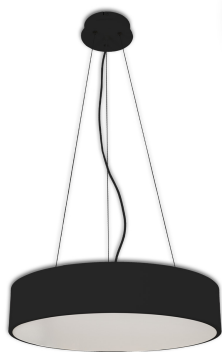

Poids: 3718 g

Longueur: 1100mm

Hauteur: 100mm

Couleur : Noir // Blanc

Spécificités: 3000K : 3600lm 3500K : 3700lm 4000K : 3500lm

Spécification de gradation: Plage de variation : 20 à 100 % du flux lumineux avec un gradateur TRIAC | Recommandation : utiliser un actionneur de gradation à angle de phase | La composante de scintillement dépend de l'actionneur de gradation utilisé et du type de gradation | Sans scintillement à l'état non gradé