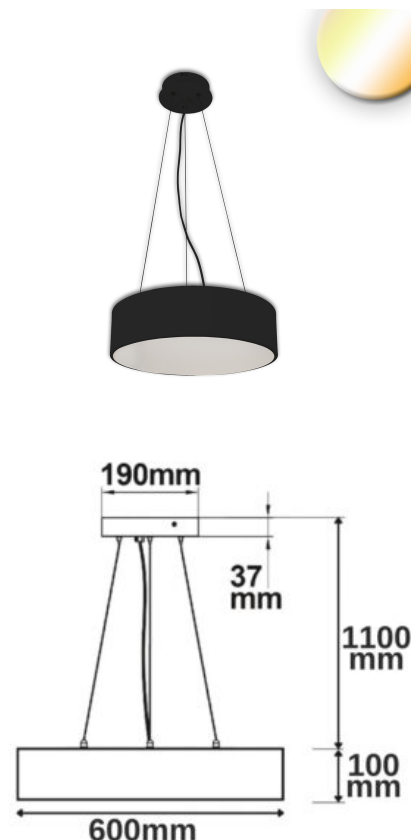

Poids: 1400 g

Longueur: 1200mm

Largeur: 20mm

Hauteur: 94.2mm

Couleur : Noir // Blanc

Spécificités: Flux lumineux vers le bas : 2550lm, flux lumineux vers le haut : 750lm, connecteur linéaire inclus, le luminaire est actuellement équipé d'un couvercle dépoli - le couvercle prismatique est inclus.

CONNECTEUR D'ANGLE À 90° POUR LUMINAIRE SUSPENDU LINEAR DIRECT/INDIRECT, 3W, BLANC, BLANC NEUTRE

SKU: 4506

Puissance nominale :3.3W
Température de couleur: 4000K

Matériau: Aluminium

Lumen: 350lm
Classe énergétique: E
Durée de vie moyenne: 53000 heures
Température ambiante: -20° - 40°
Classe de protection: IP40

Poids: 3718 g

Longueur: 1100mm

Hauteur: 100mm

Couleur : Noir // Blanc

Spécificités: 3000K : 3600lm 3500K : 3700lm 4000K : 3500lm

Spécification de gradation: Plage de variation : 20 à 100 % du flux lumineux avec un gradateur TRIAC | Recommandation : utiliser un actionneur de gradation à angle de phase | La composante de scintillement dépend de l'actionneur de gradation utilisé et du type de gradation | Sans scintillement à l'état non gradé

LUMINAIRE SUSPENDU LED, DM 80CM, NOIR, 105W, COLORSWITCH 3000|3500|4000K, DIMMABLE

SKU: 4520

Tension nominale: 220-240V AC

Puissance nominale :105W

Température de couleur: 3000-4000K

Angle: 120°

Lumen: 7550lm