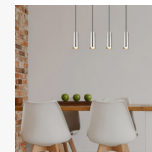

LUMINAIRE SUSPENDU NICKEL MAT, 4XGU10 DOUILLES, SANS AMPOULES

SKU: 4630

Tension nominale: 110-230V AC

Type de socle: GU10

Classe de protection: IP20

Poids: 2442 g

Longueur: 720mm

Largeur: 90mm

Hauteur: 1500mm