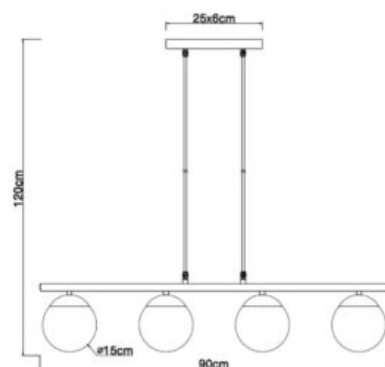

LUMINAIRE SUSPENDU MÉTAL NOIR, RONDE, VERRE FUMÉ, 4XE27 DOUILLE, SANS AMPOULES

SKU: 4632

Tension nominale: 110-230V AC

Type de socle: E27

Classe de protection: IP20

Poids: 1788 g

Longueur: 900mm

Largeur: 150mm

Hauteur: 1200mm

SUSPENSION LED NOIR MAT, DOUILLE 5XE27, SANS AMPOULE

SKU: 4637

Tension nominale: 110-230V AC

Type de socle: E27

Classe de protection: IP20

Poids: 3126 g

Longueur: 1150mm

Largeur: 100mm

Hauteur: 1200mm