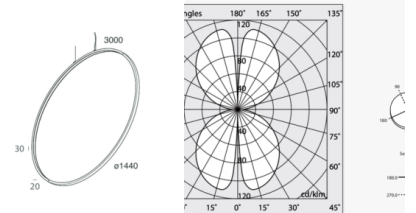

Hauteur: 30 mm

Spécificités: LProfilé LED circulaire et minimaliste à émission de lumière interne.
Suspension verticale d'un diamètre de 962 cm.

HALOS MINI VERTICALE BIG NOIR OU BLANC, 3000|4000K

SKU: 4672

Profilé LED circulaire et minimaliste à émission de lumière interne.
Suspension verticale d'un diamètre de 1440 cm.

Puissance nominale: 72W

Température de couleur: 3000-4000K

Flux lumineux luminaire: 4'527lm

Flux lumineux source: 10'632lm

Durée de vie moyenne: 50000h L80 B20

Classe de protection: IP40

Diamètre: 1440 mm

Largeur: 20 mm

Hauteur: 30 mm

Spécificités: Profilé LED circulaire et minimaliste à émission de lumière interne.
Suspension verticale d'un diamètre de 1440 cm.