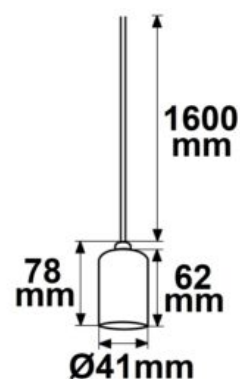

Type de socle: E14

Classe de protection: IP20

Poids: 536 g

Hauteur: 305mm

SUSPENSION LED, VERRE CLAIR/BLANC, E14, 300CM

SKU: 4608

Tension nominale: 240V

Type de socle: E14

Classe de protection: IP20

Poids: 536 g

Hauteur: 305mm

SUSPENSION LED, VERRE FUMÉ ET FRISÉ, E27, 300CM

SKU: 4609

Tension nominale: 240V

Type de socle: E27

Classe de protection: IP20

Tension nominale: 110-230V AC

Type de socle: E27

Classe de protection: IP20

Poids: 490 g

Longueur: 1600mm

DOUILLE E27 NOIRE AVEC CÂBLE NOIR 160CM

SKU: 4614

Tension nominale: 100-240V AC

Type de socle: E27

Classe de protection: IP20

Poids: 90 g

Hauteur: 78mm

SUSPENSION LED, VERRE BLANC, ÉTROITE, E27, 300CM

SKU: 4615

Tension nominale: 240V

Type de socle: E27