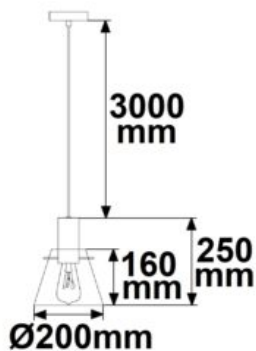

LUMINAIRE PENDENTIF, BLACK CONCAVE VERRE, E27, 20CM, 50-300CM

SKU: 4619

Matériau: Aluminium / Verre

Classe de protection: IP20

Longueur: 3000mm

Spécificités: avec douille E27