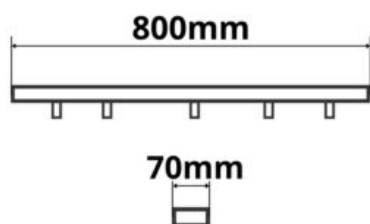

AUVENT DE PLAFOND, ALLONGÉE, NOIRE, POUR UNE SUSPENSION TRIPLE

SKU: 4604

Poids: 930 g

Longueur: 800mm

Largeur: 70mm

Hauteur: 25mm