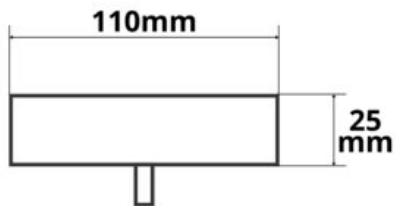

ACCESSOIRES LUMINAIRES DÉCORATIF À SUSPENSION

AUVENT DE PLAFOND ROND, NOIRE, POUR SUSPENSION SIMPLE

SKU: 4600

Poids: 206 g

AUVENT DE PLAFOND ROND, NOIR, POUR UNE SUSPENSION TRIPLE

SKU: 4601

Poids: 862 g

Hauteur: 25mm