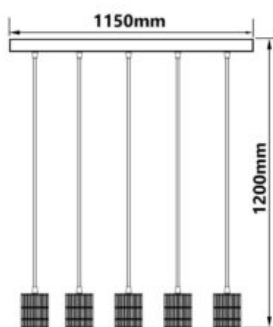

Type de socle: E14

Classe de protection: IP20

Poids: 536 g

Hauteur: 305mm

SUSPENSION LED, VERRE CLAIR/BLANC, E14, 300CM

SKU: 4608

Tension nominale: 240V

Type de socle: E14

Poids: 4192 g

Hauteur: 1200mm

LUMINAIRE SUSPENDU NICKEL MAT, 4XGU10 DOUILLES, SANS AMPOULES

SKU: 4630

Tension nominale: 110-230V AC

Type de socle: GU10

Classe de protection: IP20

Poids: 2442 g

Poids: 2442 g

Longueur: 720mm

Largeur: 90mm

Hauteur: 1500mm

LUMINAIRE SUSPENDU MÉTAL NOIR, RONDE, VERRE FUMÉ, 4XE27 DOUILLE, SANS AMPOULES

SKU: 4632

Tension nominale: 110-230V AC

Type de socle: E27

Classe de protection: IP20

Poids: 1788 g

Longueur: 900mm

Largeur: 150mm

Hauteur: 1200mm

SUSPENSION LED NOIR MAT, DOUILLE 5XE27, SANS AMPOULE

SKU: 4637

Tension nominale: 110-230V AC