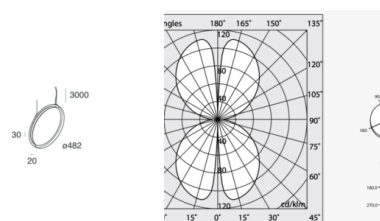

ainsi que les espaces de travail.

HALOS MINI VERTICALE SMALL NOIR OU BLANC, 3000|4000K

SKU: 4670

Profilé LED circulaire et minimaliste à émission de lumière interne.
Suspension verticale d'un diamètre de 482cm.

Puissance nominale: 24W

Température de couleur: 3000-4000K

Flux lumineux luminaire: 1'435lm

Flux lumineux source lumineuse: 3'544lm

Durée de vie moyenne: 50000h L80 B20

Classe de protection: IP40

Diamètre: 482 mm

Largeur: 20 mm

Hauteur: 30 mm

Spécificités: Profilé LED circulaire et minimaliste à émission de lumière interne.
Suspension verticale d'un diamètre de 482cm.