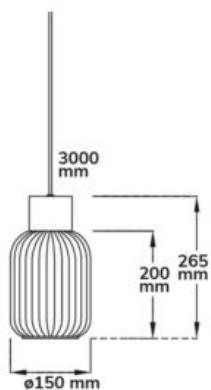

Type de socle: E14

Classe de protection: IP20

Poids: 536 g

Hauteur: 305mm

SUSPENSION LED, VERRE CLAIR/BLANC, E14, 300CM

SKU: 4608

Tension nominale: 240V

Type de socle: E14

SKU: 4612

Tension nominale: 240V

Type de socle: E14

Classe de protection: IP20

Poids: 476 g

Hauteur: 300mm

LUMINAIRE SUSPENDU MÉTAL NOIR, 120CM CÂBLE, 1XE27 DOUILLE, SANS AMPOULES

SKU: 4613

Tension nominale: 110-230V AC

Type de socle: E27

Classe de protection: IP20

Poids: 490 g

Longueur: 1600mm

DOUILLE E27 NOIRE AVEC CÂBLE NOIR 160CM

SKU: 4614

Tension nominale: 100-240V AC

Type de socle: E27

Classe de protection: IP20

Poids: 90 g

Hauteur: 78mm

SUSPENSION LED, VERRE BLANC, ÉTROITE, E27, 300CM

SKU: 4615

Tension nominale: 240V

Type de socle: E27