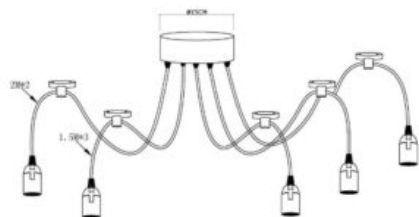

LUMINAIRE SUSPENDU SPIDER 1 MÉTAL NOIR, 5 CÂBLES 2M, 5XE27 SANS AMPOULES

SKU: 4653

Tension nominale: 110-230V AC

Type de socle: E27

Classe de protection: IP20

Poids: 910 g
Longueur: 2000mm