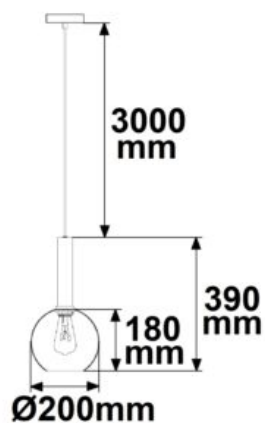

SUSPENSION LED, VERRE BLANC, RONDE, E27, 300CM

SKU: 4616

Tension nominale: 240V

Type de socle: E27

Classe de protection: IP20

Poids: 1030 g

LUMINAIRE PENDENTIF, BLACK ROUND VERRE, E27, 20CM, 50-300CM

SKU: 4617

Matériau: Aluminium / Verre

Classe de protection: IP20

Longueur: 3000mm

Spécificités: avec douille E27