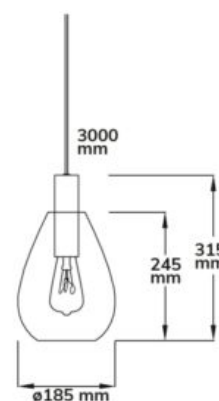

Type de socle: E14

Classe de protection: IP20

Poids: 536 g

Hauteur: 305mm

SUSPENSION LED, VERRE CLAIR/BLANC, E14, 300CM

SKU: 4608

Tension nominale: 240V

Type de socle: E14

Classe de protection: IP20

Poids: 536 g

Hauteur: 305mm

SUSPENSION LED, VERRE FUMÉ ET FRISÉ, E27, 300CM

SKU: 4609

Tension nominale: 240V

Type de socle: E27

Classe de protection: IP20

Poids: 770 g

SUSPENSION LED, SMOKY GLASS, E27, 300CM

SKU: 4610

Tension nominale: 240V

Type de socle: E27

Classe de protection: IP20

Poids: 978 g

Hauteur: 315mm

SUSPENSION LED, VERRE AMBRÉ, E14, 300CM

SKU: 4611

Tension nominale: 240V

Type de socle: E14

Classe de protection: IP20

Poids: 476 g

Hauteur: 300mm

SUSPENSION LED, VERRE NOIR, E14, 300CM