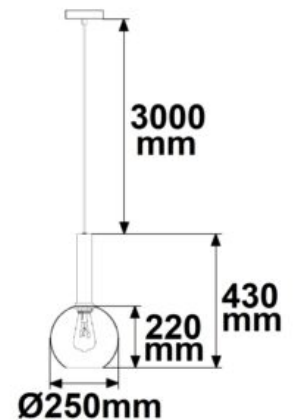

Type de socle: E14

Classe de protection: IP20

Poids: 536 g

Hauteur: 305mm

SUSPENSION LED, VERRE CLAIR/BLANC, E14, 300CM

SKU: 4608

Tension nominale: 240V

Type de socle: E14

Classe de protection: IP20

Poids: 536 g

Hauteur: 305mm

SUSPENSION LED, VERRE FUMÉ ET FRISÉ, E27, 300CM

SKU: 4609

Tension nominale: 240V

Type de socle: E27

Classe de protection: IP20

Poids: 1030 g

LUMINAIRE PENDENTIF, BLACK ROUND VERRE, E27, 20CM, 50-300CM

SKU: 4617

Matériau: Aluminium / Verre

Classe de protection: IP20

Longueur: 3000mm

Spécificités: avec douille E27

LUMINAIRE PENDENTIF, BLACK ROUND VERRE, E27, 25CM, 50-300CM

SKU: 4618

Matériau: Aluminium / Verre

Classe de protection: IP20

Longueur: 3000mm

Spécificités: avec douille E27

LUMINAIRE PENDENTIF, BLACK CONCAVE VERRE, E27, 20CM, 50-300CM

SKU: 4619

Matériau: Aluminium / Verre