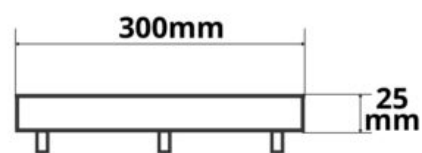

AUVENT DE PLAFOND ROND, NOIR, POUR UNE SUSPENSION QUINTUPLE

SKU: 4602

Poids: 1460 g
Longueur: 400mm
Largeur: 70mm
Hauteur: 25mm