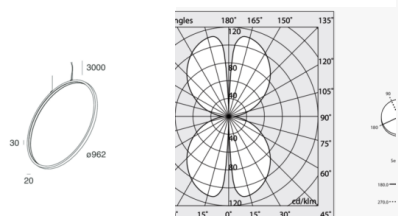

SKU: 4671

LProfilé LED circulaire et minimaliste à émission de lumière interne.
Suspension verticale d'un diamètre de 962 cm.

Puissance nominale: 48W

Température de couleur: 3000-4000K

Flux lumineux luminaire: 2'566lm

Flux lumineux source: 7'088

Durée de vie moyenne: 50000h L80 B20

Classe de protection: IP40

Diamètre: 962 mm

Largeur: 20 mm

Hauteur: 30 mm

Spécificités: LProfilé LED circulaire et minimaliste à émission de lumière interne.
Suspension verticale d'un diamètre de 962 cm.