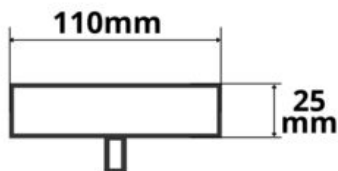

Flux lumineux source: 7'088

Durée de vie moyenne: 50000h L80 B20

Classe de protection: IP40

Diamètre: 962 mm

Largeur: 20 mm

Hauteur: 30 mm

Spécificités: LProfilé LED circulaire et minimaliste à émission de lumière interne.
Suspension verticale d'un diamètre de 962 cm.

AUVENT DE PLAFOND ANGULAIRE, NOIR, POUR SUSPENSION SIMPLE

SKU: 4606

Poids: 244 g

Longueur: 110mm

Largeur: 110mm

Hauteur: 25mm

INDEX

A