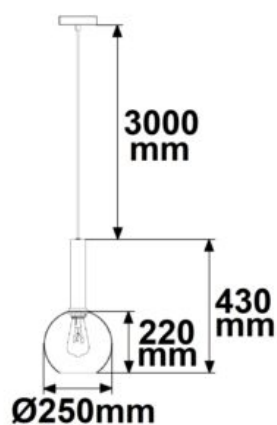

LUMINAIRE PENDENTIF, AMBER ROUND VERRE, E27, 20CM, 50-300CM

SKU: 4624

Matériau: Aluminium / Verre

Classe de protection: IP20

Longueur: 3000mm

Spécificités: avec douille E27

LUMINAIRE PENDENTIF, AMBER ROUND VERRE, E27, 25CM, 50-300CM

SKU: 4625

Matériau: Aluminium / Verre

Classe de protection: IP20

Longueur: 3000mm

Spécificités: avec douille E27