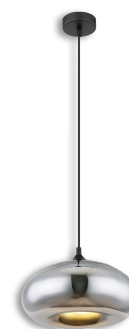

LUMINAIRE SUSPENDU MÉTAL NOIR, OVALE, VERRE CHROME, 1XE27 DOUILLE, SANS AMPOULES

SKU: 4622

Tension nominale: 110-230V AC

Type de socle: E27

Classe de protection: IP20

Poids: 780 g

Longueur: 1200mm

LUMINAIRE SUSPENDU MÉTAL NOIR, RONDE, VERRE FUMÉ, 1XE27 DOUILLE, SANS AMPOULE