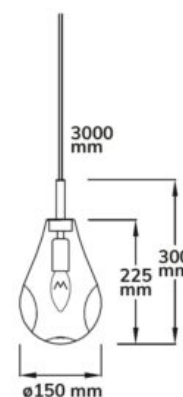

Type de socle: E14

Classe de protection: IP20

Poids: 536 g

Hauteur: 305mm

SUSPENSION LED, VERRE CLAIR/BLANC, E14, 300CM

SKU: 4608

Tension nominale: 240V

Type de socle: E14

SUSPENSION LED, VERRE AMBRÉ, E14, 300CM

SKU: 4611

Tension nominale: 240V

Type de socle: E14

Classe de protection: IP20

Poids: 476 g

Hauteur: 300mm

SUSPENSION LED, VERRE NOIR, E14, 300CM

SKU: 4612

Tension nominale: 240V

Type de socle: E14

Classe de protection: IP20

Poids: 476 g

Hauteur: 300mm

LUMINAIRE SUSPENDU MÉTAL NOIR, 120CM CÂBLE, 1XE27 DOUILLE, SANS AMPOULES

SKU: 4613

Tension nominale: 110-230V AC

Type de socle: E27

Classe de protection: IP20

Poids: 490 g

Longueur: 1600mm

DOUILLE E27 NOIRE AVEC CÂBLE NOIR 160CM

SKU: 4614

Tension nominale: 100-240V AC