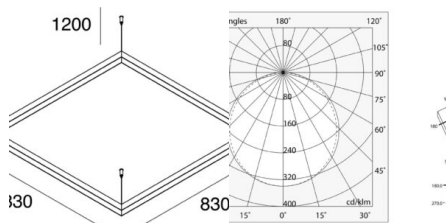

Classe de protection: IP40

Longueur: 830 mm

Largeur: 830 mm

Hauteur: 31 mm

P30 RECTANGULAIRE NOIR OU BLANC, 3000|4000K

SKU: 4657

Tension nominale: 220-240V 50/60Hz

Puissance nominale: 48W