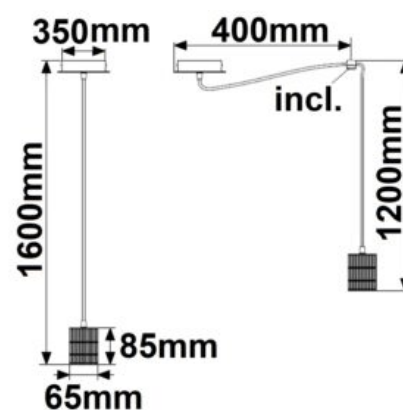

Type de socle: E14

Classe de protection: IP20

Poids: 536 g

Hauteur: 305mm

SUSPENSION LED, VERRE CLAIR/BLANC, E14, 300CM

SKU: 4608

Tension nominale: 240V

Type de socle: E14

Poids: 4192 g

Hauteur: 1200mm

LUMINAIRE SUSPENDU NICKEL MAT, 4XGU10 DOUILLES, SANS AMPOULES

SKU: 4630

Tension nominale: 110-230V AC

Type de socle: GU10

Classe de protection: IP20

Poids: 2442 g

Type de socle: E27

Classe de protection: IP20

Poids: 3126 g

Longueur: 1150mm

Largeur: 100mm

Hauteur: 1200mm

SUSPENSION LED RONDE NOIR MAT, 3XE27 DOUILLE, SANS AMPOULES

SKU: 4638

Tension nominale: 110-230V AC

Type de socle: E27

Classe de protection: IP20

Poids: 2010 g

Longueur: 1600mm

LUMINAIRE SUSPENDUE LED CIRCLE 580 NOIR, 48W, ROND, COLORSWITCH 3000|3500|4000K, DIMMABLE

SKU: 4639