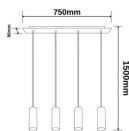

Type de socle: E14

Classe de protection: IP20

Poids: 536 g

Hauteur: 305mm

SUSPENSION LED, VERRE CLAIR/BLANC, E14, 300CM

SKU: 4608

Tension nominale: 240V

Type de socle: E14

Poids: 4192 g

Hauteur: 1200mm

LUMINAIRE SUSPENDU NICKEL MAT, 4XGU10 DOUILLES, SANS AMPOULES

SKU: 4630

Tension nominale: 110-230V AC

Type de socle: GU10

Classe de protection: IP20

Poids: 2442 g

Longueur: 720mm

Largeur: 90mm

Hauteur: 1500mm

LUMINAIRE SUSPENDU NOIR MAT, 4XGU10 DOUILLES, SANS AMPOULES

SKU: 4631

Tension nominale: 110-230V AC

Type de socle: GU10

Classe de protection: IP20

Poids: 2442 g

Longueur: 720mm

Largeur: 90mm

Hauteur: 1500mm

LUMINAIRE SUSPENDU MÉTAL NOIR, RONDE, VERRE FUMÉ, 4XE27 DOUILLE, SANS AMPOULES

SKU: 4632

Tension nominale: 110-230V AC

Type de socle: E27