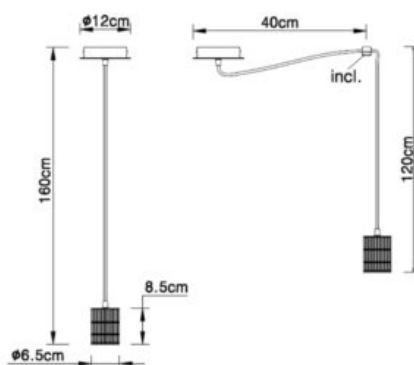

LUMINAIRE SUSPENDU MÉTAL NOIR, 120CM CÂBLE, 1XE27 DOUILLE, SANS AMPOULES

SKU: 4613

Tension nominale: 110-230V AC

Type de socle: E27

Classe de protection: IP20

Poids: 490 g

Longueur: 1600mm