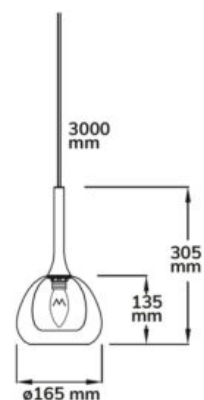

Type de socle: E14

Classe de protection: IP20

Poids: 536 g

Hauteur: 305mm

SUSPENSION LED, VERRE CLAIR/BLANC, E14, 300CM

SKU: 4608

Tension nominale: 240V

Type de socle: E14

Classe de protection: IP20

Poids: 536 g

Hauteur: 305mm

SUSPENSION LED, VERRE FUMÉ ET FRISÉ, E27, 300CM

SKU: 4609

Tension nominale: 240V

Type de socle: E27

Classe de protection: IP20

Poids: 770 g

SUSPENSION LED, SMOKY GLASS, E27, 300CM

SKU: 4610

Tension nominale: 240V

Type de socle: E27

Classe de protection: IP20

Poids: 978 g

Hauteur: 315mm

SUSPENSION LED, VERRE AMBRÉ, E14, 300CM

SKU: 4611

Tension nominale: 240V

Type de socle: E14

Classe de protection: IP20

Poids: 476 g

Hauteur: 300mm

SUSPENSION LED, VERRE NOIR, E14, 300CM