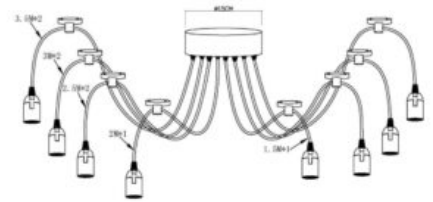

LUMINAIRE SUSPENDU SPIDER 1 MÉTAL NOIR, 8 CÂBLES 1,5M-3,5M, 8XE27 SANS AMPOULES

SKU: 4654

Tension nominale: 110-230V AC

Type de socle: E27

Classe de protection: IP20

Poids: 1680 g

Longueur: 3500mm