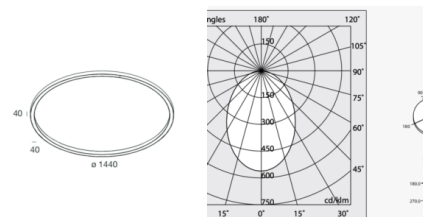

HALOS DIRECT BIG NOIR OU BLANC, 3000|4000K

SKU: 4661

Puissance nominale: 93W

Température de couleur: 3000-4000K

Lumen: 7289 lm

Durée de vie moyenne: 50000h L80 B20

Classe de protection: IP40

Diamètre: 1440 mm

Largeur: 40 mm

Hauteur: 40 mm

HALOS B DIRECT + INDIRECT SMALL NOIR OU BLANC, 3000|4000K

SKU: 4665

Luminaire profilé LED circulaire, avec lumière directe et indirecte, double allumage.

Particulièrement adapté pour décorer les espaces résidentiels ainsi que les espaces de travail.

Puissance nominale: 124W

Température de couleur: 3000-4000K

Flux lumineux luminaire: 12'488lm

Flux lumineux direct: 4'859lm

Flux lumineux indirect: 7'629lm

Durée de vie moyenne: 50000h L80 B20

Classe de protection: IP40

Diamètre: 962 mm

Largeur: 40 mm

Hauteur: 50 mm