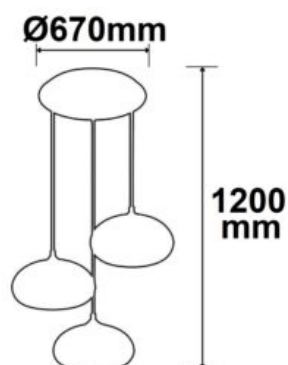

Type de socle: E14

Classe de protection: IP20

Poids: 536 g

Hauteur: 305mm

SUSPENSION LED, VERRE CLAIR/BLANC, E14, 300CM

SKU: 4608

Tension nominale: 240V

Type de socle: E14

Longueur: 3000mm

Spécificités: avec douille E27

LUMINAIRE SUSPENDU MÉTAL NOIR, VERRE FUMÉ, 8XE14 DOUILLE, SANS AMPOULES

SKU: 4628

Tension nominale: 110-230V AC

Type de socle: E14

Classe de protection: IP20

Poids: 8665 g

Longueur: 940mm

Largeur: 340mm

Hauteur: 1200mm

LUMINAIRE SUSPENDU MÉTAL NOIR, OVALE, VERRE CHROMÉ, 3XE27 DOUILLES, SANS AMPOULES

SKU: 4629

Tension nominale: 110-230V AC

Type de socle: E27

Classe de protection: IP20

Poids: 4192 g

Hauteur: 1200mm

LUMINAIRE SUSPENDU NICKEL MAT, 4XGU10 DOUILLES, SANS AMPOULES

SKU: 4630

Tension nominale: 110-230V AC

Type de socle: GU10

Classe de protection: IP20

Poids: 2442 g