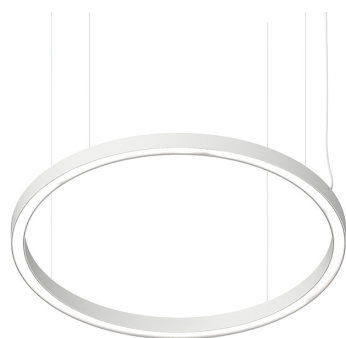

HALOS DIRECT BIG NOIR OU BLANC, 3000|4000K

SKU: 4661

Puissance nominale: 93W

Température de couleur: 3000-4000K

Lumen: 7289 lm

Durée de vie moyenne: 50000h L80 B20

Classe de protection: IP40

Diamètre: 1440 mm

Largeur: 40 mm

Hauteur: 40 mm

HALOS B DIRECT + INDIRECT SMALL NOIR OU BLANC, 3000|4000K

SKU: 4665

Luminaire profilé LED circulaire, avec lumière directe et indirecte, double allumage.

Particulièrement adapté pour décorer les espaces résidentiels ainsi que les espaces de travail.

Puissance nominale: 124W

Température de couleur: 3000-4000K

Flux lumineux luminaire: 12'488lm

Flux lumineux direct: 4'859lm

Flux lumineux indirect: 7'629lm

Durée de vie moyenne: 50000h L80 B20

Classe de protection: IP40

Diamètre: 962 mm

Largeur: 40 mm

Hauteur: 50 mm