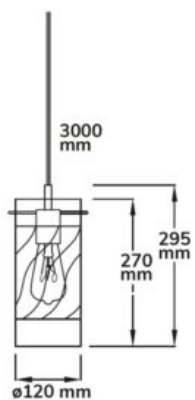

Type de socle: E14

Classe de protection: IP20

Poids: 536 g

Hauteur: 305mm

SUSPENSION LED, VERRE CLAIR/BLANC, E14, 300CM

SKU: 4608

Tension nominale: 240V

Type de socle: E14

Classe de protection: IP20

Poids: 536 g

Hauteur: 305mm

SUSPENSION LED, VERRE FUMÉ ET FRISÉ, E27, 300CM

SKU: 4609

Tension nominale: 240V

Type de socle: E27

Classe de protection: IP20

Poids: 770 g

SUSPENSION LED, SMOKY GLASS, E27, 300CM

SKU: 4610

Tension nominale: 240V

Type de socle: E27

Classe de protection: IP20

Poids: 978 g

Hauteur: 315mm

SUSPENSION LED, VERRE AMBRÉ, E14, 300CM

SKU: 4611

Tension nominale: 240V

Type de socle: E14

Classe de protection: IP20

Poids: 476 g

Hauteur: 300mm

SUSPENSION LED, VERRE NOIR, E14, 300CM