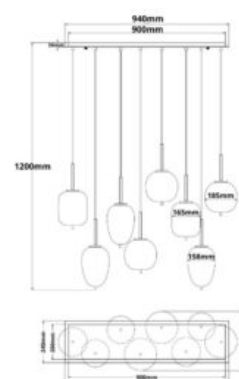

Type de socle: E14

Classe de protection: IP20

Poids: 536 g

Hauteur: 305mm

SUSPENSION LED, VERRE CLAIR/BLANC, E14, 300CM

SKU: 4608

Tension nominale: 240V

Type de socle: E14

Longueur: 3000mm

Spécificités: avec douille E27

LUMINAIRE SUSPENDU MÉTAL NOIR, VERRE FUMÉ, 8XE14 DOUILLE, SANS AMPOULES

SKU: 4628

Tension nominale: 110-230V AC

Type de socle: E14

Classe de protection: IP20

Poids: 8665 g

Longueur: 940mm

Largeur: 340mm

Hauteur: 1200mm

LUMINAIRE SUSPENDU MÉTAL NOIR, OVALE, VERRE CHROMÉ, 3XE27 DOUILLES, SANS AMPOULES

SKU: 4629

Tension nominale: 110-230V AC

Type de socle: E27

Classe de protection: IP20

Poids: 4192 g

Hauteur: 1200mm

LUMINAIRE SUSPENDU NICKEL MAT, 4XGU10 DOUILLES, SANS AMPOULES

SKU: 4630

Tension nominale: 110-230V AC

Type de socle: GU10

Classe de protection: IP20

Poids: 2442 g