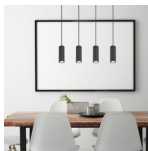

Poids: 2442 g

Longueur: 720mm

Largeur: 90mm

Hauteur: 1500mm

LUMINAIRE SUSPENDU MÉTAL NOIR, RONDE, VERRE FUMÉ, 4XE27 DOUILLE, SANS AMPOULES

SKU: 4632

Tension nominale: 110-230V AC

Type de socle: E27