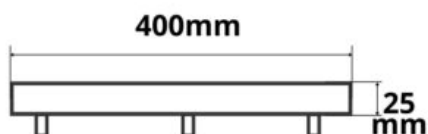

AUVENT DE PLAFOND ROND, NOIR, POUR UNE SUSPENSION QUINTUPLE

SKU: 4602

Poids: 1460 g
Longueur: 400mm
Largeur: 70mm
Hauteur: 25mm