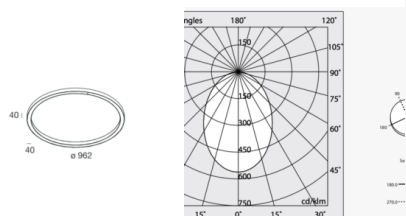

HALOS DIRECT SMALL NOIR OU BLANC, 3000|4000K

SKU: 4660

Puissance nominale: 62W

Température de couleur: 3000-4000K

Lumen: 4643 lm

Durée de vie moyenne: 50000h L80 B20

Classe de protection: IP40

Diamètre: 962 mm

Largeur: 40 mm

Hauteur: 40 mm