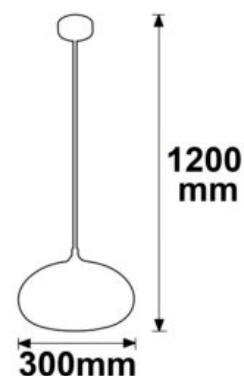

Type de socle: E14

Classe de protection: IP20

Poids: 536 g

Hauteur: 305mm

SUSPENSION LED, VERRE CLAIR/BLANC, E14, 300CM

SKU: 4608

Tension nominale: 240V

Type de socle: E14

Classe de protection: IP20

Poids: 536 g

Hauteur: 305mm

SUSPENSION LED, VERRE FUMÉ ET FRISÉ, E27, 300CM

SKU: 4609

Tension nominale: 240V

Type de socle: E27

Classe de protection: IP20

LUMINAIRE SUSPENDU MÉTAL NOIR, OVALE, VERRE CHROME, 1XE27 DOUILLE, SANS AMPOULES

SKU: 4622

Tension nominale: 110-230V AC

Type de socle: E27

Classe de protection: IP20

Poids: 780 g

Longueur: 1200mm

LUMINAIRE SUSPENDU MÉTAL NOIR, RONDE, VERRE FUMÉ, 1XE27 DOUILLE, SANS AMPOULE

SKU: 4623

Tension nominale: 110-230V AC

Type de socle: E27

Classe de protection: IP20

Poids: 1010 g

Hauteur: 1200mm

LUMINAIRE PENDENTIF, AMBER ROUND VERRE, E27, 20CM, 50-300CM

SKU: 4624