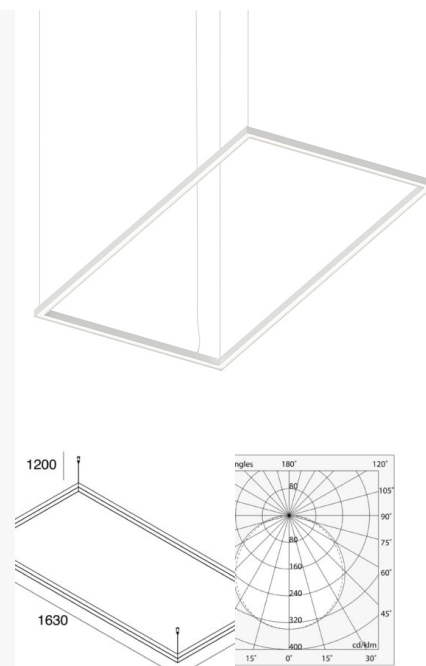

P30 RECTANGULAIRE NOIR OU BLANC, 3000|4000K

SKU: 4657

Tension nominale: 220-240V 50/60Hz

Puissance nominale: 48W

Température de couleur: 3000-4000K

Lumen: 8904 lm

Durée de vie moyenne: 50000h L80 B20

Classe de protection: IP40

Longueur: 1630 mm

Largeur: 830 mm

Hauteur: 31 mm