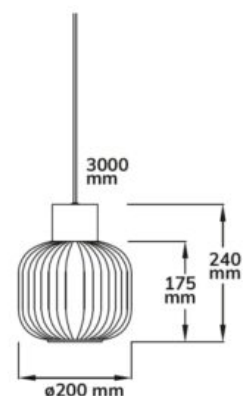

SUSPENSION LED, VERRE BLANC, RONDE, E27, 300CM

SKU: 4616

Tension nominale: 240V

Type de socle: E27

Classe de protection: IP20

Poids: 1030 g

LUMINAIRE PENDENTIF, BLACK ROUND VERRE, E27, 20CM, 50-300CM

SKU: 4617

Matériau: Aluminium / Verre

Classe de protection: IP20

Longueur: 3000mm

Spécificités: avec douille E27