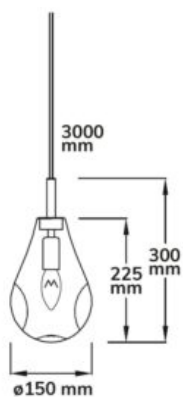

Type de socle: E14

Classe de protection: IP20

Poids: 536 g

Hauteur: 305mm

SUSPENSION LED, VERRE CLAIR/BLANC, E14, 300CM

SKU: 4608

Tension nominale: 240V

Type de socle: E14

Poids: 770 g

SUSPENSION LED, SMOKY GLASS, E27, 300CM

SKU: 4610

Tension nominale: 240V

Type de socle: E27

Classe de protection: IP20

Poids: 978 g

Hauteur: 315mm

SUSPENSION LED, VERRE AMBRÉ, E14, 300CM

SKU: 4611

Tension nominale: 240V

Type de socle: E14

Classe de protection: IP20

Poids: 476 g

Hauteur: 300mm

SUSPENSION LED, VERRE NOIR, E14, 300CM

SKU: 4612

Tension nominale: 240V

Type de socle: E14

Classe de protection: IP20

Poids: 476 g

Hauteur: 300mm

LUMINAIRE SUSPENDU MÉTAL NOIR, 120CM CÂBLE, 1XE27 DOUILLE, SANS AMPOULES

SKU: 4613