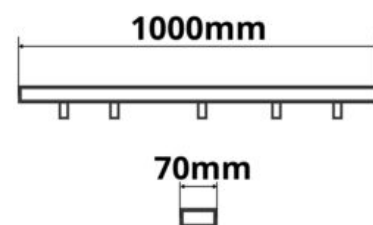

AUVENT DE PLAFOND, ALLONGÉE, NOIRE, POUR UNE SUSPENSION QUADRUPLE

SKU: 4603

Poids: 1176 g