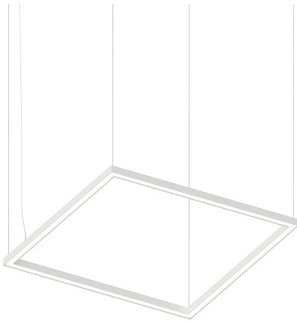

LUMINAIRE SUSPENDU SPIDER 1 MÉTAL NOIR, 8 CÂBLES 1,5M-3,5M, 8XE27 SANS AMPOULES

SKU: 4654

Tension nominale: 110-230V AC

Type de socle: E27

Classe de protection: IP20

Poids: 1680 g

Longueur: 3500mm