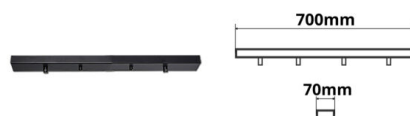

SKU: 4604

Poids: 930 g

Longueur: 800mm

Largeur: 70mm

Hauteur: 25mm

AUVENT DE PLAFOND, ALLONGÉE, NOIRE, POUR UNE SUSPENSION DOUBLE

SKU: 4605

Poids: 826 g