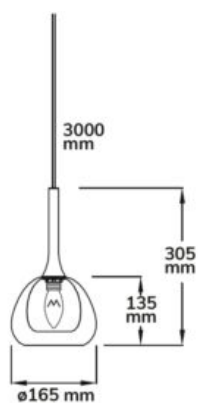

Catalogue

2024

TABLE DES MATIÈRES

Luminaire décoratif à suspension	2
Accessoires luminaires décoratif à suspension	28

LUMINAIRE DÉCORATIF À SUSPENSION

SUSPENSION LED, VERRE CLAIR/NOIR, E14, 300CM

SKU: 4607

Tension nominale: 240V

Type de socle: E14

Classe de protection: IP20

Poids: 536 g

Hauteur: 305mm

SUSPENSION LED, VERRE CLAIR/BLANC, E14, 300CM

SKU: 4608

Tension nominale: 240V

Type de socle: E14

Classe de protection: IP20

Poids: 536 g

Hauteur: 305mm

SUSPENSION LED, VERRE FUMÉ ET FRISÉ, E27, 300CM

SKU: 4609

Tension nominale: 240V

Type de socle: E27

Classe de protection: IP20