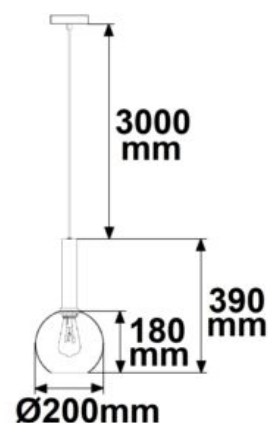

LUMINAIRE PENDENTIF, AMBER ROUND VERRE, E27, 20CM, 50-300CM

SKU: 4624

Matériau: Aluminium / Verre

Classe de protection: IP20

Longueur: 3000mm

Spécificités: avec douille E27

LUMINAIRE PENDENTIF, AMBER ROUND VERRE, E27, 25CM, 50-300CM

SKU: 4625

Matériau: Aluminium / Verre

Classe de protection: IP20

Longueur: 3000mm

Spécificités: avec douille E27