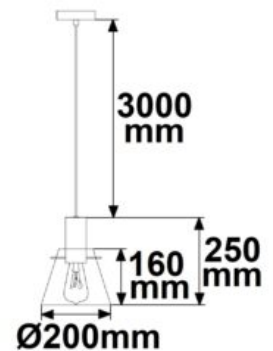

LUMINAIRE PENDENTIF, AMBER CONCAVE VERRE, E27, 20CM, 50-300CM

SKU: 4620

Matériau: Aluminium / Verre

Classe de protection: IP20

Longueur: 3000mm

Spécificités: avec douille E27

LUMINAIRE SUSPENDU MÉTAL NOIR, VERRE FUMÉ, 1XE27 DOUILLE, SANS AMPOULES

SKU: 4621

Tension nominale: 110-230V AC

Type de socle: E27

Classe de protection: IP20

Poids: 1750 g

Hauteur: 1200mm