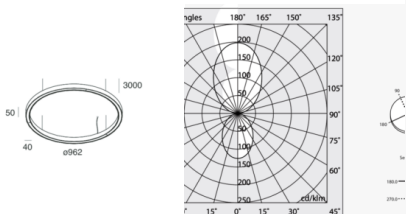

Puissance nominale: 124W

Température de couleur: 3000-4000K

Flux lumineux luminaire: 12'488lm

Flux lumineux direct: 4'859lm

Flux lumineux indirect: 7'629lm

Durée de vie moyenne: 50000h L80 B20

Classe de protection: IP40

Diamètre: 962 mm

Largeur: 40 mm

Hauteur: 50 mm

Spécificités: Luminaire profilé LED circulaire, avec lumière directe et indirecte, double allumage. Particulièrement adapté pour décorer les espaces résidentiels