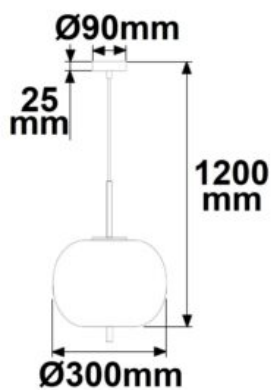

LUMINAIRE PENDENTIF, AMBER CONCAVE VERRE, E27, 20CM, 50-300CM

SKU: 4620

Matériau: Aluminium / Verre

Classe de protection: IP20

Longueur: 3000mm

Spécificités: avec douille E27

LUMINAIRE SUSPENDU MÉTAL NOIR, VERRE FUMÉ, 1XE27 DOUILLE, SANS AMPOULES

SKU: 4621

Tension nominale: 110-230V AC

Type de socle: E27

Classe de protection: IP20

Poids: 1750 g

Hauteur: 1200mm