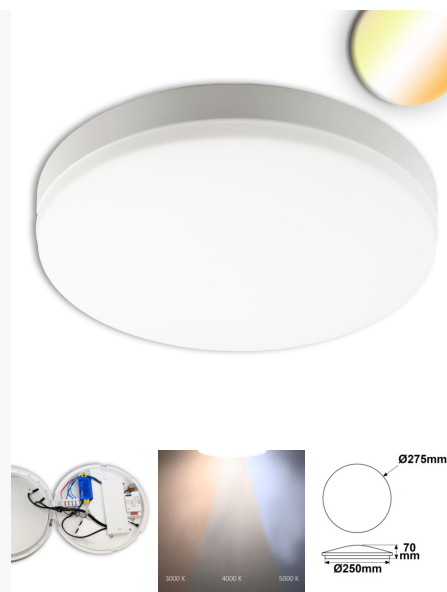

Poids: 646 g

Hauteur: 70mm

Spécificités: ColorSwitch avec choix de couleur fixe 3000K, 4000K ou 5000K

PLAFONNIER/APPLIQUE LED 18W, BLANC, IP54, AVEC DÉTECTEUR DE MOUVEMENT, COLORSWITCH 3000|4000|5000K

SKU: 5002

Puissance nominale :18W

Température de couleur: 3000-5000K

Matériau: Plastique

Lumen: 2050lm

Classe énergétique: E

Durée de vie moyenne: 30000 heures

Classe de protection: IP54

Dimmable: non

Poids: 646 g

Hauteur: 70mm

Spécificités: ColorSwitch avec choix de couleur fixe 3000K, 4000K ou 5000K

PLAFONNIER/APPLIQUE LED 18W, BLANC, IP54, AVEC DÉTECT. DE MOUV. + FONCT. ÉCLAIRAGE DE SECOURS, COLORSWITCH

Poids: 600 g

Hauteur: 107mm

Ø90mm

SPOT PLAFONNIER APPARENT À LED IP65, NOIR, 10W, COLORSWITCH 3000|4000|5000K, À INTENSITÉ VARIABLE

SKU: 5005

Puissance nominale :10W
Température de couleur: 3000-5000K

Matériau: Aluminium