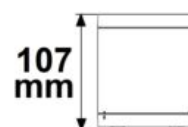

Puissance nominale :10W

Température de couleur: 3000-5000K

Matériau: Aluminium

Lumen: 915lm

Classe énergétique: E

Durée de vie moyenne: 52000 heures

Classe de protection: IP65

Dimmable: oui

Poids: 600 g

Hauteur: 107mm

Ø90mm

SPOT PLAFONNIER APPARENT À LED IP65, NOIR, 10W, COLORSWITCH 3000|4000|5000K, À INTENSITÉ VARIABLE

SKU: 5005

Puissance nominale :10W
Température de couleur: 3000-5000K

Matériau: Aluminium