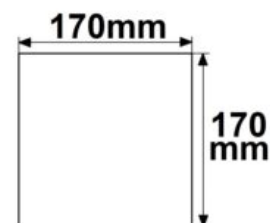

PLAFONNIER LED PRO NOIR, 15W, CARRÉ, 170MM, COLORSWITCH 2700|3000|4000K,DIMMABLE

SKU: 4801

Puissance nominale :15W

Température de couleur: 2700-4000K

Matériau: Aluminium

Lumen: 1400lm

Classe énergétique: E

Durée de vie moyenne: 57000 heures

Classe de protection: IP20

Dimmable: oui

Variable dans la plage de 20 à 100 % avec un variateur à coupure de phase ou à section de phase

Poids: 648 g

Longueur: 170mm

Largeur: 170mm

Hauteur: 40mm

Spécificités: Colorswitch entre le transformateur et le luminaire. Avant de modifier la température de couleur, couper l'alimentation électrique du transformateur ! Transformateur SELV de classe de protection II, protégé contre les courts-circuits et la température.

Spécification de gradation: Variable dans la plage de 20 à 100 % avec un variateur à coupure de phase ou à section de phase.