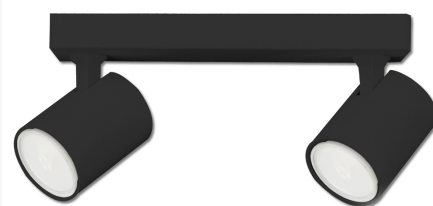

PLAFONNIER DE 2 PROJECTEURS LED ORIENTABLE, CORPS BLANC MAT, IP20, POUR RECEVOIR DES SOURCES GU10

SKU: 4810

Tension nominale: 220-240V AC

Type de socle: GU10

Matériau: Aluminium

Classe de protection: IP20

Poids: 540 g

Longueur: 78.5mm

Largeur: 250mm

Hauteur: 103.5mm

PLAFONNIER DE 2 PROJECTEURS LED ORIENTABLE, CORPS NOIR MAT, IP20, POUR RECEVOIR DES SOURCES GU10

SKU: 4811

Tension nominale: 220-240V AC

Type de socle: GU10

Matériau: Aluminium

Classe de protection: IP20

Poids: 540 g

Longueur: 78.5mm

Largeur: 250mm

Hauteur: 103.5mm