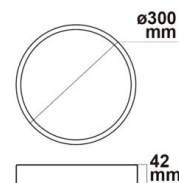

PLAFONNIER LED PRO NOIR, 30W, ROND, 300MM, COLORSWITCH 2700|3000|4000K, DIMMABLE

SKU: 4805

Tension nominale: 230V AC

Puissance nominale :30W

Température de couleur: 2700-4000K

Angle: 110°

Lumen: 3200lm

Classe énergétique: E

Durée de vie moyenne: 57000 heures

Température ambiante: -20° - 40°

Classe de protection: IP20

Dimmable: oui

Gradation de 20 à 100 % avec un gradateur de bord d'attaque ou de bord de fuite.

Poids: 1590 g

Hauteur: 42mm

Spécificités: Commutateur de couleur entre le transformateur et le luminaire.

Avant de modifier la température de couleur, débranchez l'alimentation du transformateur ! Transformateur SELV résistant aux courts-circuits et à la température Classe de protection II 2700K : 3000lm 3000K : 3200lm 4000K : 3250lm

Spécification de gradation: Gradation de 20 à 100 % avec un gradateur de bord d'attaque ou de bord de fuite.