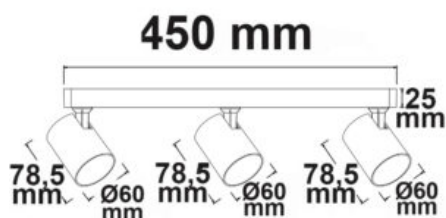

Type de socle: GU10

Matériau: Aluminium

Classe de protection: IP20

Poids: 540 g

Longueur: 78.5mm

Largeur: 250mm

Hauteur: 103.5mm

PLAFONNIER DE 2 PROJECTEURS LED ORIENTABLE, CORPS NOIR MAT, IP20, POUR RECEVOIR DES SOURCES GU10

Hauteur: 103.5mm

PLAFONNIER DE 3 PROJECTEURS LED ORIENTABLE, CORPS BLANC MAT, IP20, POUR RECEVOIR DES SOURCES GU10

SKU: 4812

Tension nominale: 220-240V AC

Type de socle: GU10

Matériau: Aluminium

Classe de protection: IP20

Poids: 750 g

Longueur: 78.5mm

Largeur: 450mm

Hauteur: 103.5mm

PLAFONNIER DE 3 PROJECTEURS LED ORIENTABLE, CORPS NOIR MAT, IP20, POUR RECEVOIR DES SOURCES GU10

SKU: 4813

Tension nominale: 220-240V AC

Type de socle: GU10

Matériau: Aluminium

Classe de protection: IP20

Poids: 750 g

Longueur: 78.5mm

Largeur: 450mm

Hauteur: 103.5mm

SPOT DE PLAFOND NOIR MAT, 4XGU10 SOCKET, SANS AMPOULE

SKU: 4814