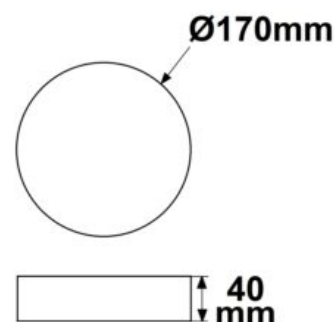

PLAFONNIER LED PRO NOIR, 15W, ROND, 170MM, COLORSWITCH 2700|3000|4000K,DIMMABLE

SKU: 4803

Puissance nominale :15W

Température de couleur: 2700-4000K

Matériau: Aluminium

Lumen: 1400lm

Classe énergétique: E

Durée de vie moyenne: 57000 heures

Classe de protection: IP20

Dimmable: oui

Variable dans la plage de 20 à 100 % avec un variateur à coupure de phase ou à section de phase

Poids: 588 g

Hauteur: 40mm

Spécificités: Colorswitch entre le transformateur et le luminaire. Avant de modifier la température de couleur, couper l'alimentation électrique du transformateur ! Transformateur SELV de classe de protection II, protégé contre les courts-circuits et la température.

Spécification de gradation: Variable dans la plage de 20 à 100 % avec un variateur à coupure de phase ou à section de phase