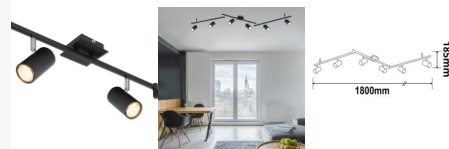

SPOT DE PLAFOND NICKEL MAT, 6XGU10 DOUILLE, SANS ÉCLAIRAGE

SKU: 4816

Tension nominale: 110-230V AC

Type de socle: GU10

Classe de protection: IP20

Poids: 1900 g

Longueur: 1800mm

Largeur: 100mm

Hauteur: 185mm

SPOT DE PLAFOND NOIR MAT, 6XGU10 DOUILLE, SANS AMPOULES

SKU: 4817

Tension nominale: 110-230V AC

Type de socle: GU10

Classe de protection: IP20

Poids: 1900 g

Longueur: 1800mm

Largeur: 100mm

Hauteur: 185mm