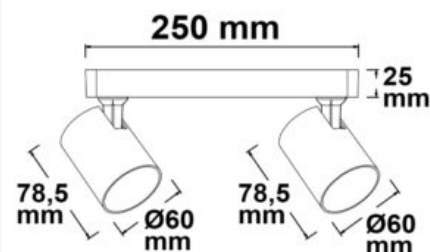

PLAFONNIER DE 2 PROJECTEURS LED ORIENTABLE, CORPS BLANC MAT, IP20, POUR RECEVOIR DES SOURCES GU10

SKU: 4810

Tension nominale: 220-240V AC

Type de socle: GU10

Matériau: Aluminium

Classe de protection: IP20

Poids: 540 g

Longueur: 78.5mm

Largeur: 250mm

Hauteur: 103.5mm

PLAFONNIER DE 2 PROJECTEURS LED ORIENTABLE, CORPS NOIR MAT, IP20, POUR RECEVOIR DES SOURCES GU10

SKU: 4811

Tension nominale: 220-240V AC

Type de socle: GU10

Matériau: Aluminium

Classe de protection: IP20

Poids: 540 g

Longueur: 78.5mm

Largeur: 250mm

Hauteur: 103.5mm