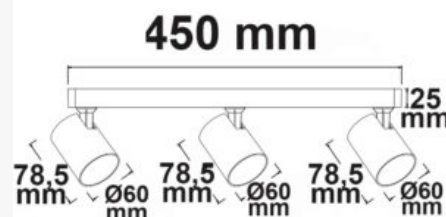

Poids: 750 g

Longueur: 78.5mm

Largeur: 450mm

Hauteur: 103.5mm

PLAFONNIER DE 3 PROJECTEURS LED ORIENTABLE, CORPS NOIR MAT, IP20, POUR RECEVOIR DES SOURCES GU10

SKU: 4813

Tension nominale: 220-240V AC

Type de socle: GU10

Matériau: Aluminium

Classe de protection: IP20

Poids: 750 g

Longueur: 78.5mm

Largeur: 450mm

Hauteur: 103.5mm

SPOT DE PLAFOND NOIR MAT, 4XGU10 SOCKET, SANS AMPOULE

SKU: 4814

Tension nominale: 110-230V AC

Type de socle: GU10

Classe de protection: IP20

Poids: 1260 g

Longueur: 600mm

Largeur: 90mm

Hauteur: 120mm

SPOT DE PLAFOND NICKEL MAT, 4XGU10 DOUILLE, SANS ÉCLAIRAGE