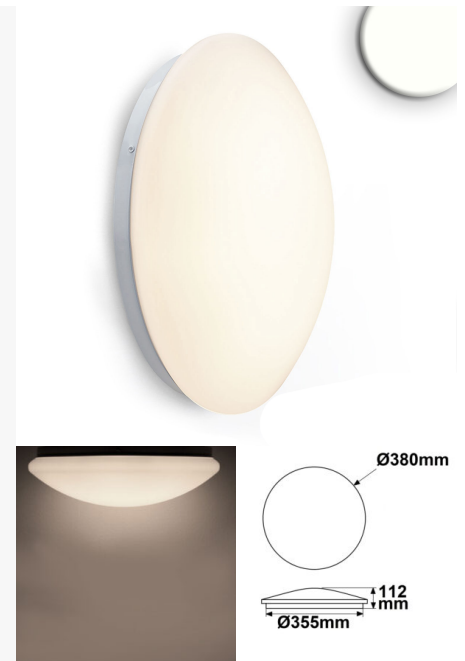

PLAFONNIER/APPLIQUE LED 24W, BLANC, IP54, BLANC NEUTRE

SKU: 4807

Puissance nominale :25W
Température de couleur: 4000K

Matériau: Plastique

Lumen: 2250lm
Classe énergétique: E
Durée de vie moyenne: 30000 heures

Classe de protection: IP54
Dimmable: non

Poids: 686 g

Hauteur: 112mm