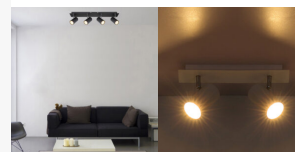

SPOT DE PLAFOND NOIR MAT, 4XGU10 SOCKET, SANS AMPOULE

SKU: 4814

Tension nominale: 110-230V AC

Type de socle: GU10

Classe de protection: IP20

Poids: 1260 g

Longueur: 600mm

Largeur: 90mm

Hauteur: 120mm

SPOT DE PLAFOND NICKEL MAT, 4XGU10 DOUILLE, SANS ÉCLAIRAGE

SKU: 4815

Tension nominale: 110-230V AC

Type de socle: GU10

Classe de protection: IP20

Poids: 1162 g

Longueur: 600mm

Largeur: 90mm

Hauteur: 120mm