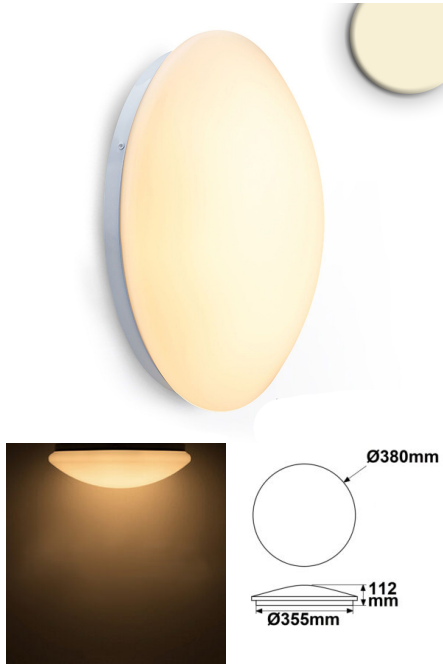

Matériau: Plastique

Lumen: 2100lm
Classe énergétique: E
Durée de vie moyenne: 30000 heures

Classe de protection: IP54
Dimmable: non

Poids: 686 g

Hauteur: 112mm

PLAFONNIER/APPLIQUE LED 24W, BLANC, IP54, BLANC NEUTRE