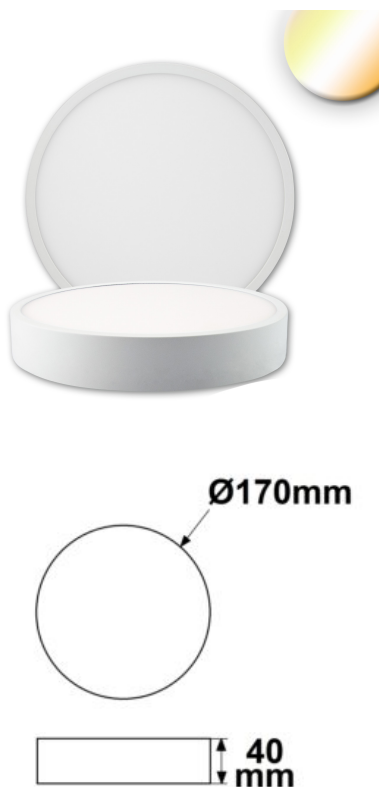

PLAFONNIER LED PRO BLANC, 15W, ROND, 170MM, COLORSWITCH 2700|3000|4000K,DIMMABLE

SKU: 4802

Puissance nominale :15W

Température de couleur: 2700-4000K

Matériau: Aluminium

Lumen: 1400lm

Classe énergétique: E

Durée de vie moyenne: 57000 heures

Classe de protection: IP20

Dimmable: oui

Variable dans la plage de 20 à 100 % avec un variateur à coupure de phase ou à section de phase

Poids: 588 g

Hauteur: 40mm

Spécificités: Colorswitch entre le transformateur et le luminaire. Avant de modifier la température de couleur, couper l'alimentation électrique du transformateur ! Transformateur SELV de classe de protection II, protégé contre les courts-circuits et la température.

Spécification de gradation: Variable dans la plage de 20 à 100 % avec un variateur à coupure de phase ou à section de phase