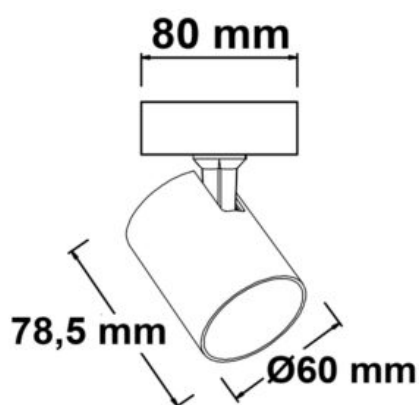

Matériau: Plastique

Lumen: 2100lm
Classe énergétique: E
Durée de vie moyenne: 30000 heures

Classe de protection: IP54
Dimmable: non

Poids: 686 g

Hauteur: 112mm

PLAFONNIER/APPLIQUE LED 24W, BLANC, IP54, BLANC NEUTRE

SKU: 4807

Puissance nominale :25W
Température de couleur: 4000K

Matériau: Plastique

Lumen: 2250lm
Classe énergétique: E
Durée de vie moyenne: 30000 heures

Classe de protection: IP54
Dimmable: non

Poids: 686 g

Hauteur: 112mm

PROJECTEUR LED SAILLIE ORIENTABLE, CORPS BLANC MAT, IP20, POUR GU10

SKU: 4808

Tension nominale: 220-240V AC

Type de socle: GU10

Matériau: aluminium/blanc

Classe de protection: IP20

Poids: 280 g

Longueur: 78.5mm

Largeur: 80mm

Hauteur: 103.5mm

PROJECTEUR LED SAILLIE ORIENTABLE, CORPS NOIR MAT, IP20, POUR RECEVOIR DES SOURCES GU10

SKU: 4809

Tension nominale: 220-240V AC

Type de socle: GU10

Matériau: Aluminium