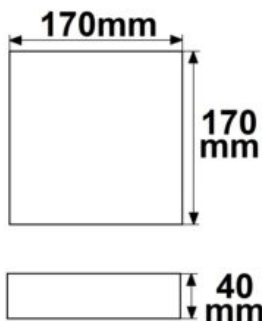

PLAFONNIERS

PLAFONNIERS LED INTÉRIEUR

PLAFONNIER LED PRO BLANC, 15W, CARRÉ, 170MM, COLORSWITCH 2700|3000|4000K, DIMMABLE

SKU: 4800

Puissance nominale :15W

Température de couleur: 2700-4000K

Matériau: Aluminium

Lumen: 1400lm

Classe énergétique: E

Durée de vie moyenne: 57000 heures

Classe de protection: IP20

Dimmable: oui

Variable dans la plage de 20 à 100 % avec un variateur à coupure de phase ou à section de phase

Poids: 648 g

Longueur: 170mm

Largeur: 170mm

Hauteur: 40mm

Spécificités: Colorswitch entre le transformateur et le luminaire. Avant de modifier la température de couleur, couper l'alimentation électrique du transformateur ! Transformateur SELV de classe de protection II, protégé contre les courts-circuits et la température.

Spécification de gradation: Variable dans la plage de 20 à 100 % avec un variateur à coupure de phase ou à section de phase