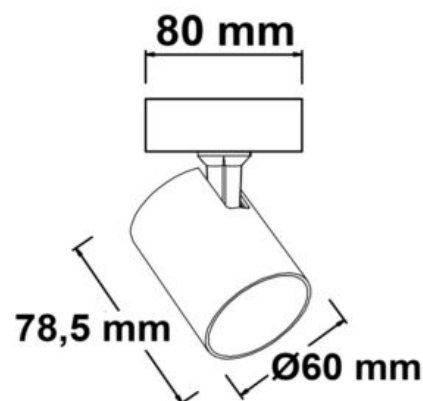

Hauteur: 112mm

PROJECTEUR LED SAILLIE ORIENTABLE, CORPS BLANC MAT, IP20, POUR GU10

SKU: 4808

Tension nominale: 220-240V AC

Type de socle: GU10

Matériau: aluminium/blanc

Classe de protection: IP20

Poids: 280 g

Longueur: 78.5mm

Largeur: 80mm

Hauteur: 103.5mm

PROJECTEUR LED SAILLIE ORIENTABLE, CORPS NOIR MAT, IP20, POUR RECEVOIR DES SOURCES GU10

SKU: 4809

Tension nominale: 220-240V AC

Type de socle: GU10

Matériau: Aluminium

Classe de protection: IP20

Poids: 280 g

Longueur: 78.5mm

Largeur: 80mm

Hauteur: 103.5mm

PLAFONNIER DE 2 PROJECTEURS LED ORIENTABLE, CORPS BLANC MAT, IP20, POUR RECEVOIR DES SOURCES GU10

SKU: 4810

Tension nominale: 220-240V AC

Type de socle: GU10

Matériau: Aluminium

Classe de protection: IP20

Poids: 540 g

Longueur: 78.5mm

Largeur: 250mm

Hauteur: 103.5mm

PLAFONNIER DE 2 PROJECTEURS LED ORIENTABLE, CORPS NOIR MAT, IP20, POUR RECEVOIR DES SOURCES GU10