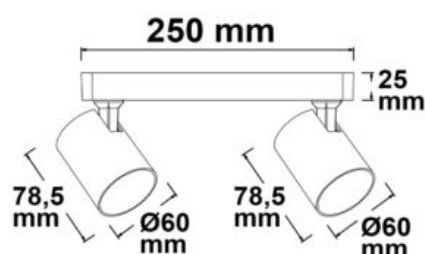

Longueur: 78.5mm

Largeur: 80mm

Hauteur: 103.5mm

PROJECTEUR LED SAILLIE ORIENTABLE, CORPS NOIR MAT, IP20, POUR RECEVOIR DES SOURCES GU10

SKU: 4809

Tension nominale: 220-240V AC

Type de socle: GU10

Matériau: Aluminium

Classe de protection: IP20

Poids: 280 g

Longueur: 78.5mm

Largeur: 80mm

Hauteur: 103.5mm

PLAFONNIER DE 2 PROJECTEURS LED ORIENTABLE, CORPS BLANC MAT, IP20, POUR RECEVOIR DES SOURCES GU10

SKU: 4810

Tension nominale: 220-240V AC

Type de socle: GU10

Matériau: Aluminium

Classe de protection: IP20

Poids: 540 g

Longueur: 78.5mm

Largeur: 250mm

Hauteur: 103.5mm

PLAFONNIER DE 2 PROJECTEURS LED ORIENTABLE, CORPS NOIR MAT, IP20, POUR RECEVOIR DES SOURCES GU10

SKU: 4811

Tension nominale: 220-240V AC

Type de socle: GU10

Matériau: Aluminium

Classe de protection: IP20

Poids: 540 g

Longueur: 78.5mm

Largeur: 250mm