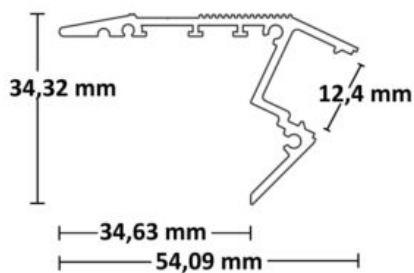

## PROFIL MARCHE ESCALIERS DIRECT

**SKU:** 2082

**Matériau:** Aluminium

**Classe de protection:** IP20

**Longueur:** 2000mm

**Largeur:** 52.5mm

**Hauteur:** 25,9mm

## PROFIL MARCHE ESCALIERS INDIRECT

**SKU:** 2083

**Classe de protection:** IP20

**Poids:** 935 grammes

**Longueur:** 2000mm

**Largeur:** 54.09mm

**Hauteur:** 34,32mm

## PROFILÉ JOINT CREUX EN T

**SKU:** 2084

**Matériau:** Aluminium

**Classe de protection:** IP20

**Longueur:** 2000mm

**Largeur:** 25.9mm

**Hauteur:** 13,4mm

## PROFILÉ JOINT CREUX EN S

**SKU:** 2099

**Matériau:** Aluminium

**Classe de protection:** IP20

**Longueur:** 2000mm

**Largeur:** 43.5mm

**Hauteur:** 13,4mm