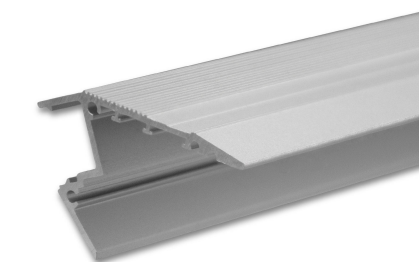

## PROFIL MARCHE ESCALIERS INDIRECT

**SKU:** 2083

**Classe de protection:** IP20

**Poids:** 935 grammes

**Longueur:** 2000mm

**Largeur:** 54.09mm

**Hauteur:** 34,32mm

## PROFILÉ JOINT CREUX EN T

**SKU:** 2084

**Matériau:** Aluminium

**Classe de protection:** IP20

**Longueur:** 2000mm

**Largeur:** 25.9mm

**Hauteur:** 13,4mm