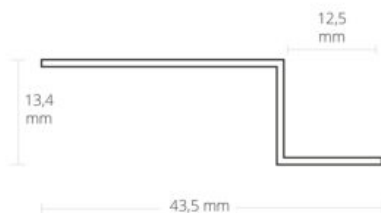

## PROFIL MARCHE ESCALIERS DIRECT

**SKU:** 2082

**Matériau:** Aluminium

**Classe de protection:** IP20

**Longueur:** 2000mm

**Largeur:** 52.5mm

**Hauteur:** 25,9mm

## PROFIL MARCHE ESCALIERS INDIRECT

**SKU:** 2083

**Classe de protection:** IP20

**Poids:** 935 grammes

**Longueur:** 2000mm

**Largeur:** 54.09mm

**Hauteur:** 34,32mm

## PROFILÉ JOINT CREUX EN T

**SKU:** 2084

**Matériau:** Aluminium

**Classe de protection:** IP20

**Longueur:** 2000mm

**Largeur:** 25.9mm

**Hauteur:** 13,4mm

## PROFILÉ JOINT CREUX EN S

**SKU:** 2099

**Matériau:** Aluminium

**Classe de protection:** IP20

**Longueur:** 2000mm

**Largeur:** 43.5mm

**Hauteur:** 13,4mm