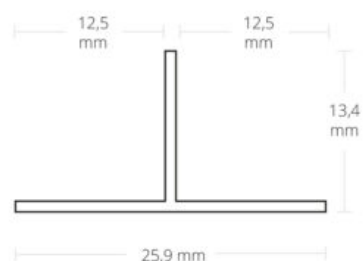

## PROFIL MARCHE ESCALIERS DIRECT

**SKU:** 2082

**Matériau:** Aluminium

**Classe de protection:** IP20

**Longueur:** 2000mm

**Largeur:** 52.5mm

**Hauteur:** 25,9mm

## PROFIL MARCHE ESCALIERS INDIRECT

**SKU:** 2083

**Classe de protection:** IP20

**Poids:** 935 grammes

**Longueur:** 2000mm

**Largeur:** 54.09mm

**Hauteur:** 34,32mm

## PROFILÉ JOINT CREUX EN T

**SKU:** 2084

**Matériau:** Aluminium

**Classe de protection:** IP20

**Longueur:** 2000mm

**Largeur:** 25.9mm

**Hauteur:** 13,4mm

## PROFILÉ JOINT CREUX EN S

**SKU:** 2099

**Matériau:** Aluminium

**Classe de protection:** IP20

**Longueur:** 2000mm

**Largeur:** 43.5mm

**Hauteur:** 13,4mm