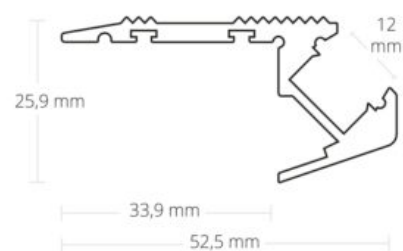

## PROFIL MARCHE ESCALIERS DIRECT

**SKU:** 2082

**Matériau:** Aluminium

**Classe de protection:** IP20

**Longueur:** 2000mm

**Largeur:** 52.5mm

**Hauteur:** 25,9mm

## PROFIL MARCHE ESCALIERS INDIRECT

**SKU:** 2083

**Classe de protection:** IP20

**Poids:** 935 grammes

**Longueur:** 2000mm

**Largeur:** 54.09mm

**Hauteur:** 34,32mm

## PROFILÉ JOINT CREUX EN T

**SKU:** 2084

**Matériau:** Aluminium

**Classe de protection:** IP20

**Longueur:** 2000mm

**Largeur:** 25.9mm

**Hauteur:** 13,4mm

## PROFILÉ JOINT CREUX EN S

**SKU:** 2099

**Matériau:** Aluminium

**Classe de protection:** IP20

**Longueur:** 2000mm

**Largeur:** 43.5mm

**Hauteur:** 13,4mm