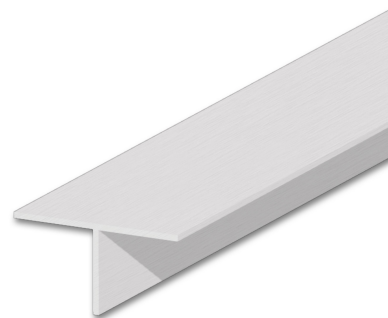

## PROFILÉ JOINT CREUX EN T

**SKU:** 2084

**Matériau:** Aluminium

**Classe de protection:** IP20

**Longueur:** 2000mm

**Largeur:** 25.9mm

**Hauteur:** 13,4mm

## PROFILÉ JOINT CREUX EN S

**SKU:** 2099

**Matériau:** Aluminium

**Classe de protection:** IP20

**Longueur:** 2000mm

**Largeur:** 43.5mm

**Hauteur:** 13,4mm