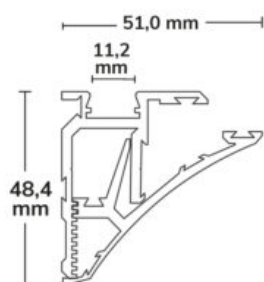

### PROFIL POUR ÉTAGÈRE

**SKU:** 2080

**Matériau:** Aluminium

**Longueur:** 2000mm

## PROFIL MARCHE ESCALIERS DIRECT

**SKU:** 2082

**Matériau:** Aluminium

**Classe de protection:** IP20

**Longueur:** 2000mm

**Largeur:** 52.5mm

**Hauteur:** 25,9mm

## PROFILÉ JOINT CREUX EN T

**SKU:** 2084

**Matériau:** Aluminium

**Classe de protection:** IP20

**Longueur:** 2000mm

**Largeur:** 25.9mm

**Hauteur:** 13,4mm

## PROFILÉ JOINT CREUX EN S

**SKU:** 2099

**Matériau:** Aluminium

**Classe de protection:** IP20

**Longueur:** 2000mm

**Largeur:** 43.5mm

**Hauteur:** 13,4mm