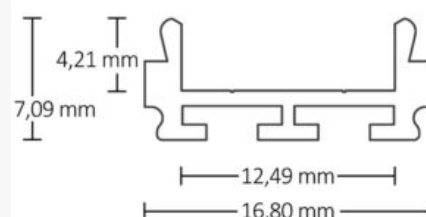

## PROFIL APPARENT FAIR12

**SKU:** 2003

**Matériau:** Aluminium anodisé

**Classe de protection:** IP20

**Poids:** 199 grammes

**Longueur:** 2000mm

**Largeur:** 16.8mm

**Hauteur:** 7,1mm

**Spécificités:** Masse frigorifique = 100 grammes/mètre, IMPORTANT : La surface adhésive doit être dégraissée avant l'utilisation ! N'utilisez pas d'alcool, d'alcool à brûler ou de produits de nettoyage à cette fin, mais par exemple l'article 113663 ! Ce profilé LED CONSTRUCTION, particulièrement étroit et plat, est conçu pour les bandes flexibles LED d'une largeur maximale de 12 mm et s'utilise universellement à l'intérieur (en association avec la serrure à câble TUNNEL - Art. No. 112844 - également comme luminaire suspendu indépendant à LED avec suspension à fil ou comme luminaire à LED fixé avec des clips de montage/ressorts). Ce profilé en aluminium peut également être utilisé pour un montage encastré spécifique à une application.

## PROFIL APPARENT FAIR16

**SKU:** 2005

**Matériau:** Aluminium anodisé

**Classe de protection:** IP20

**Poids:** 376 grammes

**Longueur:** 2000mm

**Largeur:** 19,2mm

**Hauteur:** 18,1mm

## PROFIL APPARENT FAIR24 LARGE

**SKU:** 2011

**Matériau:** Aluminium anodisé

**Classe de protection:** IP20

**Poids:** 668 grammes

**Longueur:** 2000mm

**Largeur:** 26.8mm

**Hauteur:** 26mm