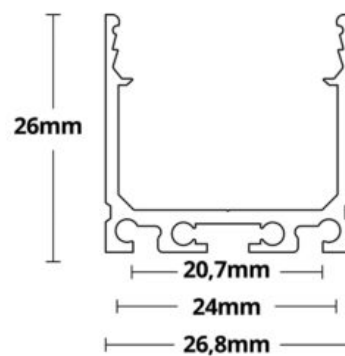

l'intérieur (également comme luminaire suspendu LED indépendant avec suspension à fil ou comme luminaire LED fixé avec des ressorts de montage). Ce profilé de SUSPENSION à LED peut être équipé de quatre couvertures en plastique différentes - couverture plate, haute, très haute ou ronde. Avec le couvercle plat, la lumière brille dans une seule direction, tandis qu'avec le couvercle haut, très haut et rond, la lumière des bandes LED brille dans trois directions (également latéralement).