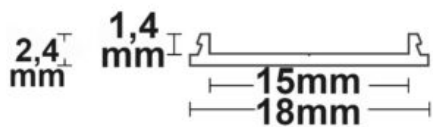

## PROFIL APPARENT FAIR12

**SKU:** 2003

**Matériau:** Aluminium anodisé

**Classe de protection:** IP20

**Poids:** 199 grammes

**Longueur:** 2000mm

**Largeur:** 16.8mm

**Hauteur:** 7,1mm

## PROFIL FAIR 15 FLEXIBLE

**SKU:** 2004

**Matériau:** Aluminium anodisé

**Classe de protection:** IP20

**Poids:** 88 grammes

**Longueur:** 2000mm

**Largeur:** 18mm

**Hauteur:** 2,4mm

## PROFIL APPARENT FAIR16

**SKU:** 2005

**Matériau:** Aluminium anodisé

**Classe de protection:** IP20

**Poids:** 376 grammes

**Longueur:** 2000mm

**Largeur:** 19,2mm

**Hauteur:** 18,1mm