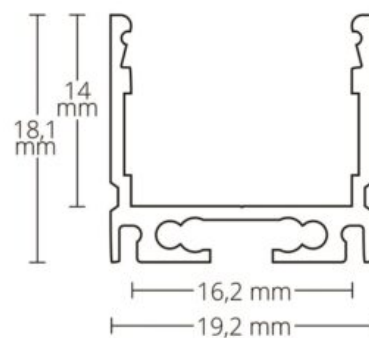

PROFIL APPARENT FAIR16

SKU: 2005

Matériau: Aluminium anodisé

Classe de protection: IP20

Poids: 376 grammes

Longueur: 2000mm

Largeur: 19,2mm

Hauteur: 18,1mm

Spécificités: Masse frigorifique = 188 grammes/mètre, **IMPORTANT :** La surface adhésive doit être dégraissée avant utilisation ! N'utilisez pas d'alcool, d'alcool à brûler ou de produits de nettoyage à cette fin, mais par exemple l'article 113663 !