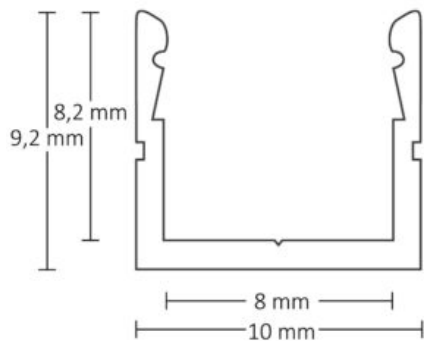

### PROFIL APPARENT FAIR8

**SKU:** 2002

**Matériau:** Aluminium anodisé

**Classe de protection:** IP20

**Poids:** 120 grammes

**Longueur:** 2000mm

**Largeur:** 10mm

**Hauteur:** 9,2mm

## PROFIL APPARENT FAIR12

**SKU:** 2003

**Matériau:** Aluminium anodisé

**Classe de protection:** IP20

**Poids:** 199 grammes

**Longueur:** 2000mm

**Largeur:** 16.8mm

**Hauteur:** 7,1mm

## PROFIL APPARENT FAIR16

**SKU:** 2005

**Matériau:** Aluminium anodisé

**Classe de protection:** IP20

**Poids:** 376 grammes

**Longueur:** 2000mm

**Largeur:** 19,2mm

**Hauteur:** 18,1mm

## PROFIL APPARENT FAIR24 LARGE

**SKU:** 2011

**Matériau:** Aluminium anodisé

**Classe de protection:** IP20

**Poids:** 668 grammes

**Longueur:** 2000mm

**Largeur:** 26.8mm

**Hauteur:** 26mm