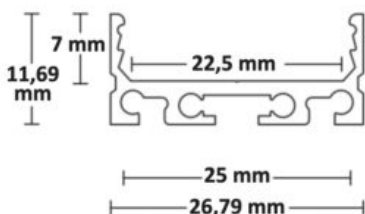

## PROFIL FAIR 15 FLEXIBLE

**SKU:** 2004

**Matériau:** Aluminium anodisé

**Classe de protection:** IP20

**Poids:** 88 grammes

**Longueur:** 2000mm

**Largeur:** 18mm

**Hauteur:** 2,4mm

## PROFIL APPARENT FAIR16

**SKU:** 2005

**Matériau:** Aluminium anodisé

**Classe de protection:** IP20

**Poids:** 376 grammes

**Longueur:** 2000mm

**Largeur:** 19,2mm

**Hauteur:** 18,1mm

## PROFIL APPARENT FAIR24 PLAT

**SKU:** 2010

**Matériau:** Aluminium anodisé

**Classe de protection:** IP20

**Poids:** 450 grammes

**Longueur:** 2000mm

**Largeur:** 25mm

**Hauteur:** 11,7mm

## PROFIL APPARENT FAIR24 LARGE

**SKU:** 2011

**Matériau:** Aluminium anodisé

**Classe de protection:** IP20

**Poids:** 668 grammes

**Longueur:** 2000mm

**Largeur:** 26.8mm

**Hauteur:** 26mm