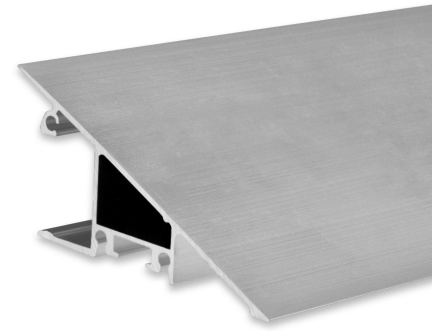

## PROFIL HIDE TRIANGLE

SKU: 2059

Classe de protection: IP20

Poids: 711 grammes

Longueur: 2000mm

Largeur: 27.4mm

Hauteur: 58,4mm