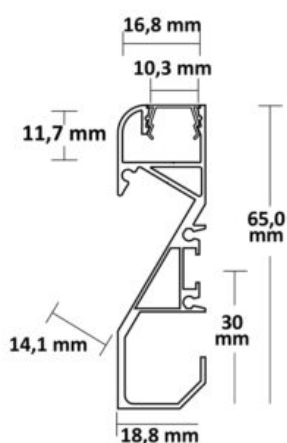

## PROFIL HIDE ASYNC

SKU: 2053

Classe de protection: IP20

Poids: 781 grammes

Longueur: 2000mm

Largeur: 18.5mm

Hauteur: 50,4mm

## PROFIL HIDE ANGLE

SKU: 2055

Classe de protection: IP20

Poids: 1001 grammes

Longueur: 2000mm

Largeur: 46mm

Hauteur: 46mm

## PROFIL HIDE BOTTOM

SKU: 2057

Classe de protection: IP20

Poids: 1224 grammes

Longueur: 2000mm

Largeur: 18.8mm

Hauteur: 65mm

## PROFIL HIDE TRIANGLE

SKU: 2059

Classe de protection: IP20

Poids: 711 grammes

Longueur: 2000mm

Largeur: 27.4mm

Hauteur: 58,4mm