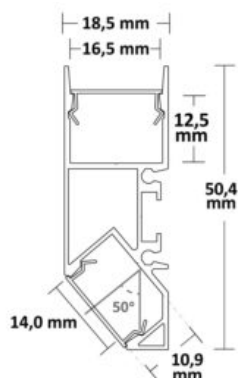

## PROFIL HIDE DOUBLE

SKU: 2052

Classe de protection: IP20

Poids: 718 grammes

Longueur: 2000mm

Largeur: 18.5mm

Hauteur: 46mm

## PROFIL HIDE ASYNC

SKU: 2053

Classe de protection: IP20

Poids: 781 grammes

Longueur: 2000mm

Largeur: 18.5mm

Hauteur: 50,4mm

## PROFIL HIDE ANGLE

SKU: 2055

Classe de protection: IP20

Poids: 1001 grammes

Longueur: 2000mm

Largeur: 46mm

Hauteur: 46mm

## PROFIL HIDE BOTTOM

SKU: 2057

Classe de protection: IP20

Poids: 1224 grammes

Longueur: 2000mm

Largeur: 18.8mm

Hauteur: 65mm