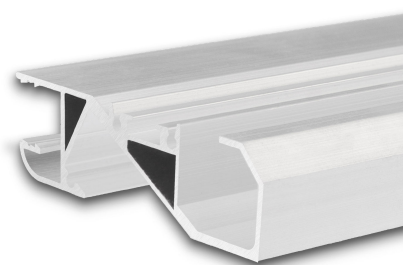

## PROFIL HIDE ANGLE

SKU: 2055

Classe de protection: IP20

Poids: 1001 grammes

Longueur: 2000mm

Largeur: 46mm

Hauteur: 46mm

## PROFIL HIDE BOTTOM

SKU: 2057

Classe de protection: IP20

Poids: 1224 grammes

Longueur: 2000mm

Largeur: 18.8mm

Hauteur: 65mm