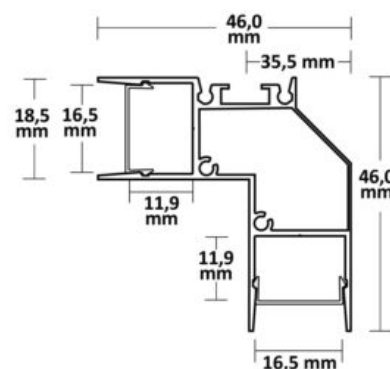

## PROFIL HIDE ASYNC

SKU: 2053

Classe de protection: IP20

Poids: 781 grammes

Longueur: 2000mm

Largeur: 18.5mm

Hauteur: 50,4mm

## PROFIL HIDE ANGLE

SKU: 2055

Classe de protection: IP20

Poids: 1001 grammes

Longueur: 2000mm

Largeur: 46mm

Hauteur: 46mm

## PROFIL HIDE BOTTOM

SKU: 2057

Classe de protection: IP20

Poids: 1224 grammes

Longueur: 2000mm

Largeur: 18.8mm

Hauteur: 65mm

## PROFIL HIDE TRIANGLE

SKU: 2059

Classe de protection: IP20

Poids: 711 grammes

Longueur: 2000mm

Largeur: 27.4mm

Hauteur: 58,4mm