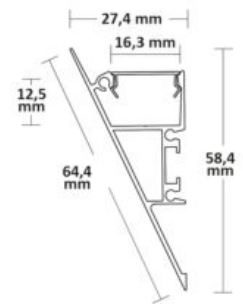

## PROFIL HIDE ASYNC

SKU: 2053

Classe de protection: IP20

Poids: 781 grammes

Longueur: 2000mm

Largeur: 18.5mm

Hauteur: 50,4mm

## PROFIL HIDE ANGLE

SKU: 2055

Classe de protection: IP20

Poids: 1001 grammes

Longueur: 2000mm

Largeur: 46mm

Hauteur: 46mm

## PROFIL HIDE BOTTOM

SKU: 2057

Classe de protection: IP20

Poids: 1224 grammes

Longueur: 2000mm

Largeur: 18.8mm

Hauteur: 65mm

## PROFIL HIDE TRIANGLE

SKU: 2059

Classe de protection: IP20

Poids: 711 grammes

Longueur: 2000mm

Largeur: 27.4mm

Hauteur: 58,4mm