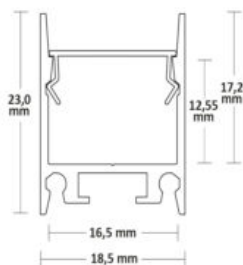

### PROFIL HIDE SIMPLE

**SKU:** 2050

**Classe de protection:** IP20

**Poids:** 418 grammes

**Longueur:** 2000mm

**Largeur:** 18.5mm

**Hauteur:** 23mm

## PROFIL HIDE DOUBLE

SKU: 2052

Classe de protection: IP20

Poids: 718 grammes

Longueur: 2000mm

Largeur: 18.5mm

Hauteur: 46mm

## PROFIL HIDE ASYNC

SKU: 2053

Classe de protection: IP20

Poids: 781 grammes

Longueur: 2000mm

Largeur: 18.5mm

Hauteur: 50,4mm

## PROFIL HIDE BOTTOM

SKU: 2057

Classe de protection: IP20

Poids: 1224 grammes

Longueur: 2000mm

Largeur: 18.8mm

Hauteur: 65mm