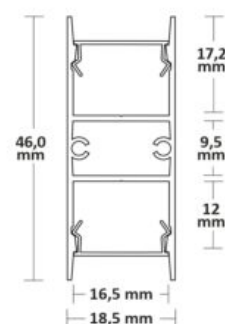

### PROFIL HIDE SIMPLE

**SKU:** 2050

**Classe de protection:** IP20

**Poids:** 418 grammes

**Longueur:** 2000mm

**Largeur:** 18.5mm

**Hauteur:** 23mm

## PROFIL HIDE DOUBLE

SKU: 2052

Classe de protection: IP20

Poids: 718 grammes

Longueur: 2000mm

Largeur: 18.5mm

Hauteur: 46mm

## PROFIL HIDE ASYNC

SKU: 2053

Classe de protection: IP20

Poids: 781 grammes

Longueur: 2000mm

Largeur: 18.5mm

Hauteur: 50,4mm

## PROFIL HIDE ANGLE

SKU: 2055

Classe de protection: IP20

Poids: 1001 grammes

Longueur: 2000mm

Largeur: 46mm

Hauteur: 46mm