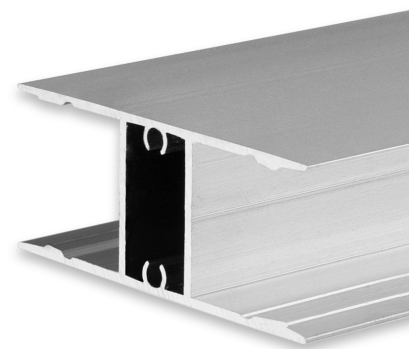

## PROFIL HIDE DOUBLE

SKU: 2052

Classe de protection: IP20

Poids: 718 grammes

Longueur: 2000mm

Largeur: 18.5mm

Hauteur: 46mm