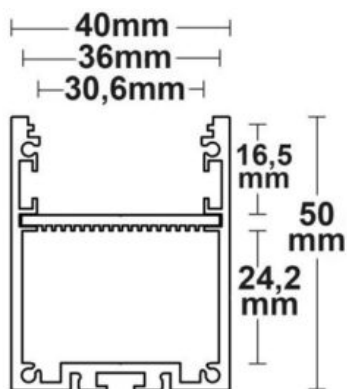

### PROFILÉ LUM30

**SKU:** 2100

**Matériau:** aluminium, revêtement en poudre argenté

**Poids:** 2064 grammes

**Longueur:** 2000 mm

**Largeur:** 400 mm

**Hauteur:** 50 mm

**Spécificités:** Masse frigorifique: 1180 grammes/mètre Attention: La surface adhésive doit être dégraissée avant utilisation! N'utilisez pas d'alcool, d'alcool à brûler pour le nettoyage.

## PROFILÉ LUM40

SKU: 2105

**Matériau:** aluminium, revêtement en poudre argenté

**Poids:** 4046 grammes

**Longueur:** 2000 mm

**Largeur:** 60 mm

**Hauteur:** 79 mm

**Spécificités:** Masse frigorifique: 2100 grammes/mètre Attention: La surface adhésive doit être dégraissée avant utilisation! N'utilisez pas d'alcool, d'alcool à brûler pour le nettoyage.