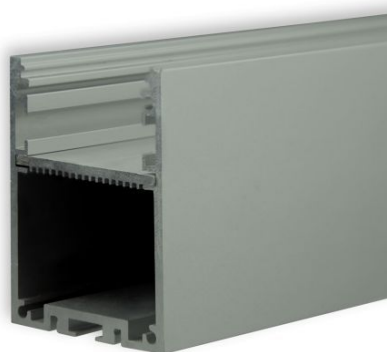

### PROFILÉ LUM30

**SKU:** 2100

**Matériau:** aluminium, revêtement en poudre argenté

**Poids:** 2064 grammes

**Longueur:** 2000 mm

**Largeur:** 400 mm

**Hauteur:** 50 mm

**Spécificités:** Masse frigorifique: 1180 grammes/mètre Attention: La surface adhésive doit être dégraissée avant utilisation! N'utilisez pas d'alcool, d'alcool à brûler pour le nettoyage.