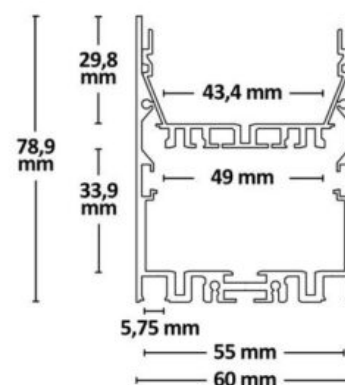

### PROFILÉ LUM30

**SKU:** 2100

**Matériau:** aluminium, revêtement en poudre argenté

**Poids:** 2064 grammes

**Longueur:** 2000 mm

**Largeur:** 400 mm

**Hauteur:** 50 mm

**Spécificités:** Masse frigorifique: 1180 grammes/mètre Attention: La surface adhésive doit être dégraissée avant utilisation! N'utilisez pas d'alcool, d'alcool à brûler pour le nettoyage.

## PROFILÉ LUM40

SKU: 2105

**Matériau:** aluminium, revêtement en poudre argenté

**Poids:** 4046 grammes

**Longueur:** 2000 mm

**Largeur:** 60 mm

**Hauteur:** 79 mm

**Spécificités:** Masse frigorifique: 2100 grammes/mètre Attention: La surface adhésive doit être dégraissée avant utilisation! N'utilisez pas d'alcool, d'alcool à brûler pour le nettoyage.

## **P**

Profilé LUM30 2

Profilé LUM40 3