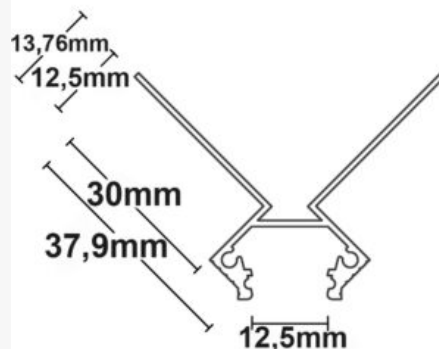

PROFILÉ FINITION CORNER EXTÉRIEUR

SKU: 2061

Matériau: Aluminium anodisé

Poids: 447 grammes

Longueur: 2000mm

Largeur: 27.8mm

Hauteur: 27,8mm

Spécificités: Masse frigorifique = 224 grammes/mètre, IMPORTANT : La surface adhésive doit être dégraissée avant utilisation ! N'utilisez pas d'alcool, d'alcool à brûler ou de produits de nettoyage à cette fin, mais par exemple l'article 113663 !

PROFILÉ FINITION CORNER EXTÉRIEUR

SKU: 2066

Matériau: Aluminium anodisé

Poids: 687 grammes

Longueur: 2000mm

Largeur: 37.9mm

Hauteur: 37,9mm

Spécificités: Masse frigorifique = 344 grammes/mètre, IMPORTANT : La surface adhésive doit être dégraissée avant utilisation ! N'utilisez pas d'alcool, d'alcool à brûler ou de produits de nettoyage à cette fin, mais par exemple l'article 113663 !

PROFILÉ FINITION BORD

SKU: 2067

Matériau: Aluminium anodisé

Poids: 418 grammes

Longueur: 2000mm

Largeur: 47mm

Hauteur: 14,5mm

Spécificités: Masse frigorifique = 209 grammes/mètre, IMPORTANT : La surface adhésive doit être dégraissée avant utilisation ! N'utilisez pas d'alcool, d'alcool à brûler ou de produits de nettoyage à cette fin, mais par exemple l'art. 113663 !

PROFILÉ JOINT CREUX SHADOW 80

SKU: 2068

Matériau: Aluminium anodisé

Poids: 1200 grammes

Longueur: 2000mm

Largeur: 133.1mm

Hauteur: 12,5mm

Spécificités: Masse frigorifique = 600 grammes/mètre, IMPORTANT : La surface adhésive doit être dégraissée avant utilisation ! Ne pas utiliser d'alcool, d'alcool à brûler ou de produits de nettoyage, mais par exemple l'art. 113663 !