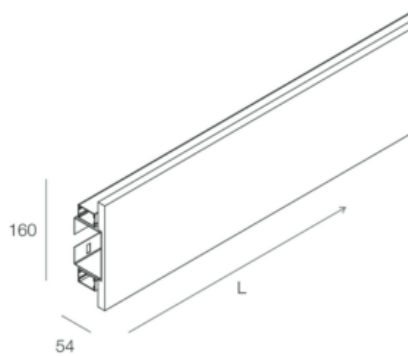

Spécificités: Profilé pour ruban LED en plaques de plâtre avec un angle d'inclinaison de 180 degrés. Pour une installation murale, peut être découpé lors de l'installation. S'intègre parfaitement au mur.