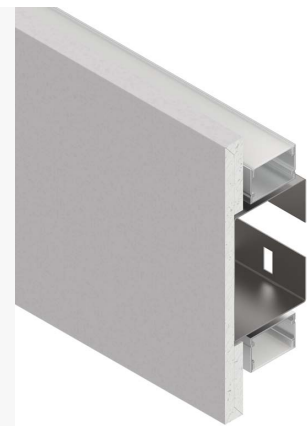

Hauteur: 100 mm

Spécificités: Profilé pour ruban LED en plaques de plâtre avec un angle d'inclinaison de 90 degrés. Pour une installation murale, peut être découpé lors de l'installation. S'intègre parfaitement au mur.

Type d'installation: applique murale, pour utilisation en intérieur

Emission de lumière: directe, indirecte

Inclinaison: 180 degrés

Classe de protection: IP40

Poids: 3750 grammes

Longueur: 2000 mm

Largeur: 54 mm

Hauteur: 160 mm

Spécificités: Profilé pour ruban LED en plaques de plâtre avec un angle d'inclinaison de 180 degrés. Pour une installation murale, peut être découpé lors de l'installation. S'intègre parfaitement au mur.

PROFIL CORNICHE PLÂTRERIES

Ces profilés pour ruban LED, en plaques de plâtre pour une installation murale, peuvent être découpés lors de l'installation. Ils s'intègrent parfaitement au mur. La source lumineuse LED reste cachée et n'est pas apparente.