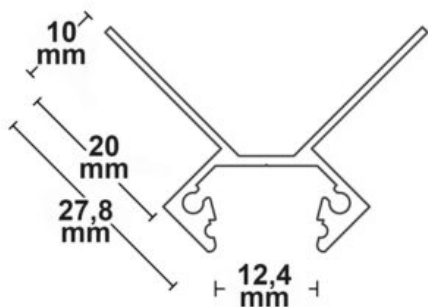

PROFILÉ FINITION CORNER INTÉRIEUR

SKU: 2060

Matériau: Aluminium anodisé

Poids: 806 grammes

Longueur: 2000mm

Largeur: 32.18mm

Hauteur: 32,18mm

Spécificités: Masse frigorifique = 403 grammes/mètre, IMPORTANT : La surface de l'adhésif doit être dégraissée avant l'application ! N'utilisez pas d'alcool, d'alcool à brûler ou de produits de nettoyage, mais par exemple l'article 113663 !

PROFILÉ FINITION CORNER EXTÉRIEUR

SKU: 2061

Matériau: Aluminium anodisé

Poids: 447 grammes

Longueur: 2000mm

Largeur: 27.8mm

Hauteur: 27,8mm

Spécificités: Masse frigorifique = 224 grammes/mètre, IMPORTANT : La surface adhésive doit être dégraissée avant utilisation ! N'utilisez pas d'alcool, d'alcool à brûler ou de produits de nettoyage à cette fin, mais par exemple l'article 113663 !

PROFIL FINITION BORD UP10

SKU: 2062

Classe de protection: IP20

Poids: 228 grammes

Longueur: 2000mm

Largeur: 11.9mm

Hauteur: 33mm

PROFILÉ FINITION CORNER INTÉRIEUR

PROFILÉ FINITION CORNER EXTÉRIEUR

SKU: 2066

Matériau: Aluminium anodisé

Poids: 687 grammes

Longueur: 2000mm

Largeur: 37.9mm

Hauteur: 37,9mm

Spécificités: Masse frigorifique = 344 grammes/mètre, IMPORTANT : La surface adhésive doit être dégraissée avant utilisation ! N'utilisez pas d'alcool, d'alcool à brûler ou de produits de nettoyage à cette fin, mais par exemple l'article 113663 !