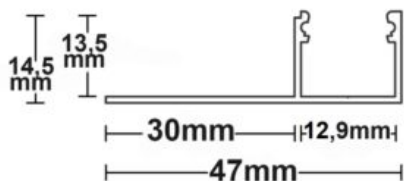

PROFILÉ FINITION CORNER INTÉRIEUR

SKU: 2060

Matériau: Aluminium anodisé

Poids: 806 grammes

Longueur: 2000mm

Largeur: 32.18mm

Hauteur: 32,18mm

Spécificités: Masse frigorifique = 403 grammes/mètre, IMPORTANT : La surface de l'adhésif doit être dégraissée avant l'application ! N'utilisez pas d'alcool, d'alcool à brûler ou de produits de nettoyage, mais par exemple l'article 113663 !

PROFILÉ FINITION CORNER EXTÉRIEUR

SKU: 2066

Matériau: Aluminium anodisé

Poids: 687 grammes

Longueur: 2000mm

Largeur: 37.9mm

Hauteur: 37,9mm

Spécificités: Masse frigorifique = 344 grammes/mètre, IMPORTANT : La surface adhésive doit être dégraissée avant utilisation ! N'utilisez pas d'alcool, d'alcool à brûler ou de produits de nettoyage à cette fin, mais par exemple l'article 113663 !

PROFILÉ FINITION BORD

SKU: 2067

Matériau: Aluminium anodisé

Poids: 418 grammes

Longueur: 2000mm

Largeur: 47mm

Hauteur: 14,5mm

Spécificités: Masse frigorifique = 209 grammes/mètre, IMPORTANT : La surface adhésive doit être dégraissée avant utilisation ! N'utilisez pas d'alcool, d'alcool à brûler ou de produits de nettoyage à cette fin, mais par exemple l'art. 113663 !

PROFILÉ JOINT CREUX SHADOW 80

SKU: 2068

Matériau: Aluminium anodisé

Poids: 1200 grammes

Longueur: 2000mm

Largeur: 133.1mm

Hauteur: 12,5mm

Spécificités: Masse frigorifique = 600 grammes/mètre, IMPORTANT : La surface adhésive doit être dégraissée avant utilisation ! Ne pas utiliser d'alcool, d'alcool à brûler ou de produits de nettoyage, mais par exemple l'art. 113663 !