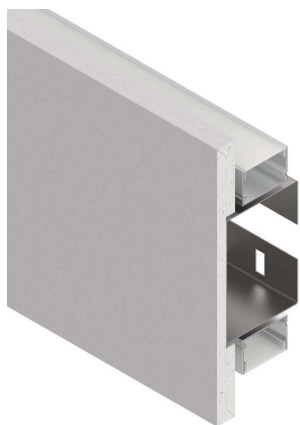

Hauteur: 100 mm

Spécificités: Profilé pour ruban LED en plaques de plâtre avec un angle d'inclinaison de 90 degrés. Pour une installation murale, peut être découpé lors de l'installation. S'intègre parfaitement au mur.

Type d'installation: applique murale, pour utilisation en intérieur

Emission de lumière: directe, indirecte

Inclinaison: 180 degrés

Classe de protection: IP40

Poids: 3750 grammes

Longueur: 2000 mm

Largeur: 54 mm

Hauteur: 160 mm

Spécificités: Profilé pour ruban LED en plaques de plâtre avec un angle d'inclinaison de 180 degrés. Pour une installation murale, peut être découpé lors de l'installation. S'intègre parfaitement au mur.