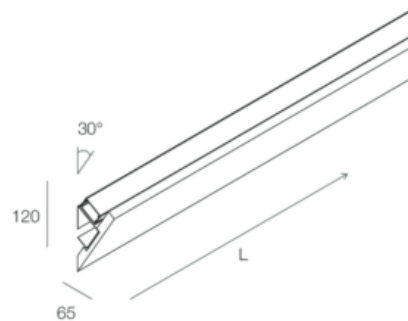

Matériau: Aluminium

Classe de protection: IP40

Poids: 3750 grammes

Longueur: 2000 mm

Largeur: 50,5 mm

Hauteur: 61,5 mm

Spécificités: Profil pour bande LED encastrée qui disparaît dans la plaque de plâtre et crée une ligne lumineuse périphérique. Eclaire les murs de manière uniforme et met en valeur la texture, le revêtement en pierre ou les finitions spéciales.

SKU: 2130

Profilé pour ruban LED en plaques de plâtre avec un angle d'inclinaison de 30 degrés.

Pour une installation murale, peut être découpé lors de l'installation. S'intègre parfaitement au mur.

Type d'installation: applique murale, pour utilisation en intérieur

Emission de lumière: directe, indirecte

Inclinaison: 30 degrés

Classe de protection: IP40

Poids: 3940 grammes

Longueur: 2000 mm

Largeur: 65 mm

Hauteur: 120 mm

Spécificités: Profilé pour ruban LED en plaques de plâtre avec un angle d'inclinaison de 30 degrés. Pour une installation murale, peut être découpé lors de l'installation. S'intègre parfaitement au mur.