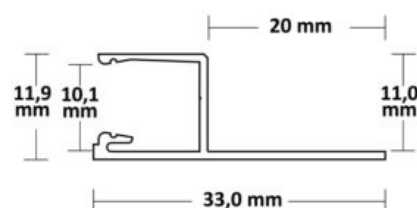

PROFILÉ FINITION CORNER INTÉRIEUR

SKU: 2060

Matériau: Aluminium anodisé

Poids: 806 grammes

Longueur: 2000mm

Largeur: 32.18mm

Hauteur: 32,18mm

Spécificités: Masse frigorifique = 403 grammes/mètre, IMPORTANT : La surface de l'adhésif doit être dégraissée avant l'application ! N'utilisez pas d'alcool, d'alcool à brûler ou de produits de nettoyage, mais par exemple l'article 113663 !

PROFILÉ FINITION CORNER EXTÉRIEUR

SKU: 2061

Matériau: Aluminium anodisé

Poids: 447 grammes

Longueur: 2000mm

Largeur: 27.8mm

Hauteur: 27,8mm

Spécificités: Masse frigorifique = 224 grammes/mètre, IMPORTANT : La surface adhésive doit être dégraissée avant utilisation ! N'utilisez pas d'alcool, d'alcool à brûler ou de produits de nettoyage à cette fin, mais par exemple l'article 113663 !

PROFIL FINITION BORD UP10

SKU: 2062

Classe de protection: IP20

Poids: 228 grammes

Longueur: 2000mm

Largeur: 11.9mm

Hauteur: 33mm

PROFILÉ FINITION CORNER INTÉRIEUR

PROFILÉ FINITION CORNER EXTÉRIEUR

SKU: 2066

Matériau: Aluminium anodisé

Poids: 687 grammes

Longueur: 2000mm

Largeur: 37.9mm

Hauteur: 37,9mm

Spécificités: Masse frigorifique = 344 grammes/mètre, IMPORTANT : La surface adhésive doit être dégraissée avant utilisation ! N'utilisez pas d'alcool, d'alcool à brûler ou de produits de nettoyage à cette fin, mais par exemple l'article 113663 !