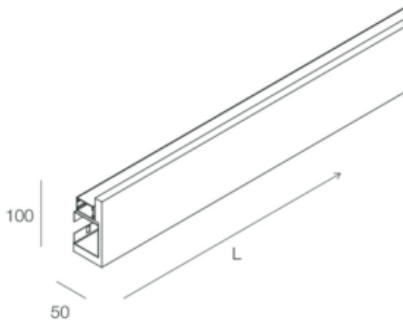

Type d'installation: applique murale, pour utilisation en intérieur

Emission de lumière: directe, indirecte

Inclinaison: 90 degrés

Classe de protection: IP40

Poids: 3940 grammes

Longueur: 2000 mm

Largeur: 50 mm

Hauteur: 100 mm

Spécificités: Profilé pour ruban LED en plaques de plâtre avec un angle d'inclinaison de 90 degrés. Pour une installation murale, peut être découpé lors de l'installation. S'intègre parfaitement au mur.