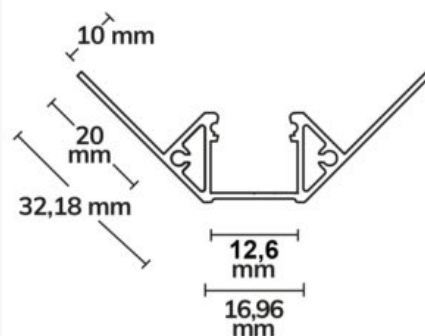

PROFILÉ FINITION CORNER INTÉRIEUR

SKU: 2060

Matériau: Aluminium anodisé

Poids: 806 grammes

Longueur: 2000mm

Largeur: 32.18mm

Hauteur: 32,18mm

Spécificités: Masse frigorifique = 403 grammes/mètre, IMPORTANT : La surface de l'adhésif doit être dégraissée avant l'application ! N'utilisez pas d'alcool, d'alcool à brûler ou de produits de nettoyage, mais par exemple l'article 113663 !

PROFILÉ FINITION CORNER EXTÉRIEUR

SKU: 2061

Matériau: Aluminium anodisé

Poids: 447 grammes

Longueur: 2000mm

Largeur: 27.8mm

Hauteur: 27,8mm

Spécificités: Masse frigorifique = 224 grammes/mètre, IMPORTANT : La surface adhésive doit être dégraissée avant utilisation ! N'utilisez pas d'alcool, d'alcool à brûler ou de produits de nettoyage à cette fin, mais par exemple l'article 113663 !

PROFIL FINITION BORD UP10

SKU: 2062

Classe de protection: IP20

Poids: 228 grammes

Longueur: 2000mm

Largeur: 11.9mm

Hauteur: 33mm

PROFILÉ FINITION CORNER INTÉRIEUR

PROFILÉ FINITION CORNER EXTÉRIEUR

SKU: 2066

Matériau: Aluminium anodisé

Poids: 687 grammes

Longueur: 2000mm

Largeur: 37.9mm

Hauteur: 37,9mm

Spécificités: Masse frigorifique = 344 grammes/mètre, IMPORTANT : La surface adhésive doit être dégraissée avant utilisation ! N'utilisez pas d'alcool, d'alcool à brûler ou de produits de nettoyage à cette fin, mais par exemple l'article 113663 !