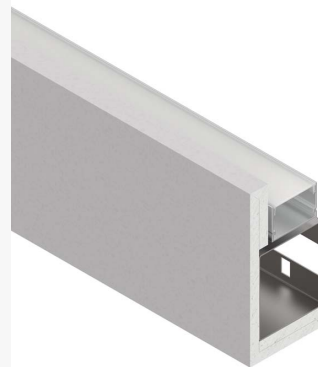

PROFIL CORNICHE PLÂTRERIES

Ces profilés pour ruban LED, en plaques de plâtre pour une installation murale, peuvent être découpés lors de l'installation. Ils s'intègrent parfaitement au mur. La source lumineuse LED reste cachée et n'est pas apparente.

CORN 90

SKU: 2135

Profilé pour ruban LED en plaques de plâtre avec un angle d'inclinaison de 90 degrés.

Pour une installation murale, peut être découpé lors de l'installation. S'intègre parfaitement au mur.

Type d'installation: applique murale, pour utilisation en intérieur

Emission de lumière: directe, indirecte

Inclinaison: 90 degrés

Classe de protection: IP40

Poids: 3940 grammes

Longueur: 2000 mm

Largeur: 50 mm

Hauteur: 100 mm

Spécificités: Profilé pour ruban LED en plaques de plâtre avec un angle d'inclinaison de 90 degrés. Pour une installation murale, peut être découpé lors de l'installation. S'intègre parfaitement au mur.