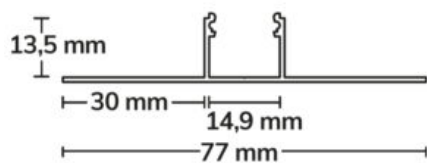

Matériau: Aluminium anodisé

Poids: 566 grammes

Longueur: 2000mm

Largeur: 77mm

Hauteur: 13,5mm

Spécificités: Masse frigorifique = 283 grammes/mètre, IMPORTANT : La surface adhésive doit être dégraissée avant utilisation ! N'utilisez pas d'alcool, d'alcool à brûler ou de produits de nettoyage à cette fin, mais par exemple l'article 113663 !

PROFILÉ FINITION CORNER INTÉRIEUR

SKU: 2060

Matériau: Aluminium anodisé

Poids: 806 grammes

Longueur: 2000mm

Largeur: 32.18mm

Hauteur: 32,18mm

Spécificités: Masse frigorifique = 403 grammes/mètre, IMPORTANT : La surface de l'adhésif doit être dégraissée avant l'application ! N'utilisez pas d'alcool, d'alcool à brûler ou de produits de nettoyage, mais par exemple l'article 113663 !

PROFILÉ FINITION CORNER EXTÉRIEUR

SKU: 2061

Matériau: Aluminium anodisé

Poids: 447 grammes

Longueur: 2000mm

Largeur: 27.8mm

Hauteur: 27,8mm

Spécificités: Masse frigorifique = 224 grammes/mètre, IMPORTANT : La surface adhésive doit être dégraissée avant utilisation ! N'utilisez pas d'alcool, d'alcool à brûler ou de produits de nettoyage à cette fin, mais par exemple l'article 113663 !

PROFILÉ FINITION CORNER EXTÉRIEUR

SKU: 2066

Matériau: Aluminium anodisé

Poids: 687 grammes

Longueur: 2000mm

Largeur: 37.9mm

Hauteur: 37,9mm

Spécificités: Masse frigorifique = 344 grammes/mètre, IMPORTANT : La surface adhésive doit être dégraissée avant utilisation ! N'utilisez pas d'alcool, d'alcool à brûler ou de produits de nettoyage à cette fin, mais par exemple l'article 113663 !