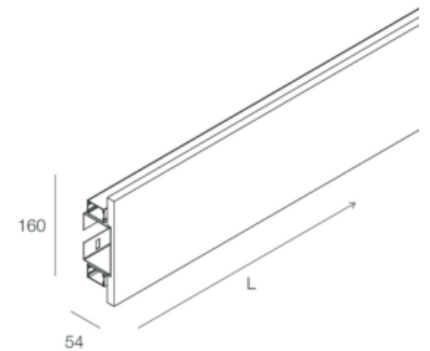

Spécificités: Profilé pour ruban LED en plaques de plâtre avec un angle d'inclinaison de 90 degrés. Pour une installation murale, peut être découpé lors de l'installation. S'intègre parfaitement au mur.

CORN 180

SKU: 2140

Profilé pour ruban LED en plaques de plâtre avec un angle d'inclinaison de 180 degrés.

Pour une installation murale, peut être découpé lors de l'installation. S'intègre parfaitement au mur.

Type d'installation: applique murale, pour utilisation en intérieur

Emission de lumière: directe, indirecte

Inclinaison: 180 degrés

Classe de protection: IP40

Poids: 3750 grammes

Longueur: 2000 mm

Largeur: 54 mm

Hauteur: 160 mm

Spécificités: Profilé pour ruban LED en plaques de plâtre avec un angle d'inclinaison de 180 degrés. Pour une installation murale, peut être découpé lors de l'installation. S'intègre parfaitement au mur.