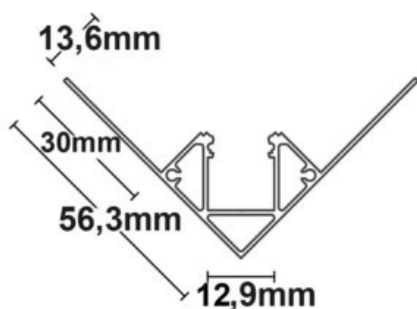

PROFILÉ FINITION CORNER INTÉRIEUR

SKU: 2060

Matériau: Aluminium anodisé

Poids: 806 grammes

Longueur: 2000mm

Largeur: 32.18mm

Hauteur: 32,18mm

Spécificités: Masse frigorifique = 403 grammes/mètre, IMPORTANT : La surface de l'adhésif doit être dégraissée avant l'application ! N'utilisez pas d'alcool, d'alcool à brûler ou de produits de nettoyage, mais par exemple l'article 113663 !

PROFILÉ FINITION CORNER EXTÉRIEUR

SKU: 2061

Matériau: Aluminium anodisé

Poids: 447 grammes

Longueur: 2000mm

Largeur: 27.8mm

Hauteur: 27,8mm

Spécificités: Masse frigorifique = 224 grammes/mètre, IMPORTANT : La surface adhésive doit être dégraissée avant utilisation ! N'utilisez pas d'alcool, d'alcool à brûler ou de produits de nettoyage à cette fin, mais par exemple l'article 113663 !

SKU: 2065

Matériau: Aluminium anodisé

Poids: 942 grammes

Longueur: 2000mm

Largeur: 56.3mm

Hauteur: 56,3mm

Spécificités: Masse frigorifique = 471 grammes/mètre, IMPORTANT : La surface adhésive doit être dégraissée avant utilisation ! N'utilisez pas d'alcool, d'alcool à brûler ou de produits de nettoyage à cette fin, mais par exemple l'article 113663 !

PROFILÉ FINITION CORNER EXTÉRIEUR

SKU: 2066

Matériau: Aluminium anodisé

Poids: 687 grammes

Longueur: 2000mm

Largeur: 37.9mm

Hauteur: 37,9mm

Spécificités: Masse frigorifique = 344 grammes/mètre, IMPORTANT : La surface adhésive doit être dégraissée avant utilisation ! N'utilisez pas d'alcool, d'alcool à brûler ou de produits de nettoyage à cette fin, mais par exemple l'article 113663 !