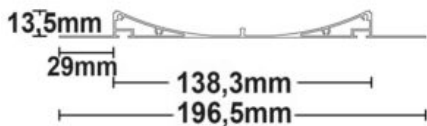

PROFILÉ DOUBLE COURBE

SKU: 2071

Poids: 3685 grammes

Longueur: 2000mm

Hauteur: 186mm

Spécificités: Masse frigorifique = 1753 grammes/mètre, IMPORTANT : La surface adhésive doit être dégraissée avant utilisation ! N'utilisez pas d'alcool, d'alcool à brûler ou de produits de nettoyage à cette fin, mais par exemple l'article 113663 !

Matériau: Aluminium

Classe de protection: IP40

Poids: 3750 grammes

Longueur: 2000 mm

Largeur: 50,5 mm

Hauteur: 61,5 mm

Spécificités: Profil pour bande LED encastrée qui disparaît dans la plaque de plâtre et crée une ligne lumineuse périphérique. Eclaire les murs de manière uniforme et met en valeur la texture, le revêtement en pierre ou les finitions spéciales.