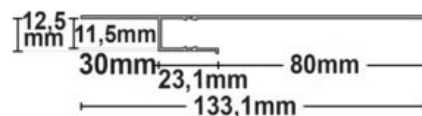

PROFILÉ FINITION CORNER INTÉRIEUR

SKU: 2060

Matériau: Aluminium anodisé

Poids: 806 grammes

Longueur: 2000mm

Largeur: 32.18mm

Hauteur: 32,18mm

Spécificités: Masse frigorifique = 403 grammes/mètre, IMPORTANT : La surface de l'adhésif doit être dégraissée avant l'application ! N'utilisez pas d'alcool, d'alcool à brûler ou de produits de nettoyage, mais par exemple l'article 113663 !

PROFILÉ FINITION CORNER EXTÉRIEUR

SKU: 2066

Matériau: Aluminium anodisé

Poids: 687 grammes

Longueur: 2000mm

Largeur: 37.9mm

Hauteur: 37,9mm

Spécificités: Masse frigorifique = 344 grammes/mètre, IMPORTANT : La surface adhésive doit être dégraissée avant utilisation ! N'utilisez pas d'alcool, d'alcool à brûler ou de produits de nettoyage à cette fin, mais par exemple l'article 113663 !

PROFILÉ JOINT CREUX SHADOW 80

SKU: 2068

Matériau: Aluminium anodisé

Poids: 1200 grammes

Longueur: 2000mm

Largeur: 133.1mm

Hauteur: 12,5mm

Spécificités: Masse frigorifique = 600 grammes/mètre, IMPORTANT : La surface adhésive doit être dégraissée avant utilisation ! Ne pas utiliser d'alcool, d'alcool à brûler ou de produits de nettoyage, mais par exemple l'art. 113663 !

ISOLED

PROFILÉ FINITION EN T 20

SKU: 2069

Matériau: Aluminium anodisé

Poids: 765 grammes

Longueur: 2000mm

Largeur: 87.3mm

Hauteur: 14,4mm