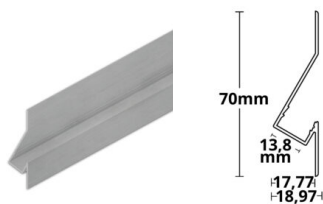

Matériau: Aluminium

Classe de protection: IP40

Poids: 3750 grammes

Longueur: 2000 mm

Largeur: 50,5 mm

Hauteur: 61,5 mm

Spécificités: Profil pour bande LED encastrée qui disparaît dans la plaque de plâtre et crée une ligne lumineuse périphérique. Eclaire les murs de manière uniforme et met en valeur la texture, le revêtement en pierre ou les finitions spéciales.

PROFIL BACKLIGHT

SKU: 2085

Classe de protection: IP20

Poids: 460 grammes

Longueur: 2000mm

Largeur: 70mm

Hauteur: 19mm

CORN 30

SKU: 2130

Profilé pour ruban LED en plaques de plâtre avec un angle d'inclinaison de 30 degrés.

Pour une installation murale, peut être découpé lors de l'installation. S'intègre parfaitement au mur.

Type d'installation: applique murale, pour utilisation en intérieur