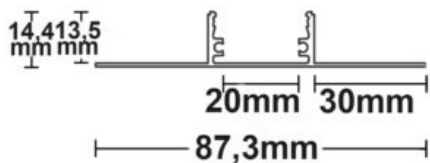

PROFILÉ FINITION EN T 20

SKU: 2069

Matériau: Aluminium anodisé

Poids: 765 grammes

Longueur: 2000mm

Largeur: 87.3mm

Hauteur: 14,4mm

Spécificités: Masse frigorifique = 383 grammes/mètre, IMPORTANT : La surface adhésive doit être dégraissée avant utilisation ! N'utilisez pas d'alcool, d'alcool à brûler ou de produits de nettoyage à cette fin, mais par exemple l'art. 113663 !