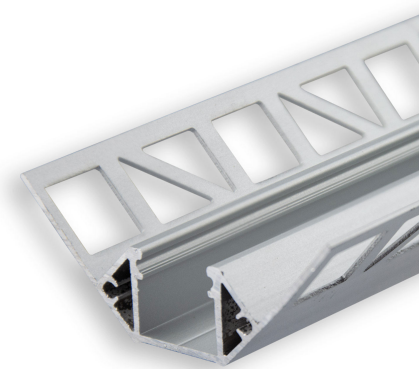

Matériau: Aluminium anodisé

Poids: 566 grammes

Longueur: 2000mm

Largeur: 77mm

Hauteur: 13,5mm

Spécificités: Masse frigorifique = 283 grammes/mètre, IMPORTANT : La surface adhésive doit être dégraissée avant utilisation ! N'utilisez pas d'alcool, d'alcool à brûler ou de produits de nettoyage à cette fin, mais par exemple l'article 113663 !

PROFILÉ FINITION CORNER INTÉRIEUR

SKU: 2060

Matériau: Aluminium anodisé

Poids: 806 grammes

Longueur: 2000mm

Largeur: 32.18mm

Hauteur: 32,18mm

Spécificités: Masse frigorifique = 403 grammes/mètre, IMPORTANT : La surface de l'adhésif doit être dégraissée avant l'application ! N'utilisez pas d'alcool, d'alcool à brûler ou de produits de nettoyage, mais par exemple l'article 113663 !

PROFILÉ FINITION CORNER EXTÉRIEUR

SKU: 2061

Matériau: Aluminium anodisé

Poids: 447 grammes

Longueur: 2000mm

Largeur: 27.8mm

Hauteur: 27,8mm

Spécificités: Masse frigorifique = 224 grammes/mètre, IMPORTANT : La surface adhésive doit être dégraissée avant utilisation ! N'utilisez pas d'alcool, d'alcool à brûler ou de produits de nettoyage à cette fin, mais par exemple l'article 113663 !

PROFILÉ FINITION CORNER EXTÉRIEUR

SKU: 2066

Matériau: Aluminium anodisé

Poids: 687 grammes

Longueur: 2000mm

Largeur: 37.9mm

Hauteur: 37,9mm

Spécificités: Masse frigorifique = 344 grammes/mètre, IMPORTANT : La surface adhésive doit être dégraissée avant utilisation ! N'utilisez pas d'alcool, d'alcool à brûler ou de produits de nettoyage à cette fin, mais par exemple l'article 113663 !