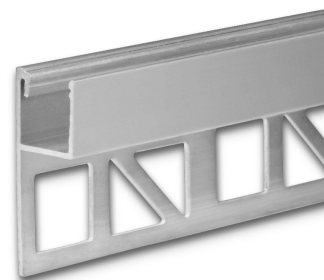

PROFILÉ FINITION CORNER EXTÉRIEUR

SKU: 2061

Matériau: Aluminium anodisé

Poids: 447 grammes

Longueur: 2000mm

Largeur: 27.8mm

Hauteur: 27,8mm

Spécificités: Masse frigorifique = 224 grammes/mètre, IMPORTANT : La surface adhésive doit être dégraissée avant utilisation ! N'utilisez pas d'alcool, d'alcool à brûler ou de produits de nettoyage à cette fin, mais par exemple l'article 113663 !

PROFIL FINITION BORD UP10

SKU: 2062

Classe de protection: IP20

Poids: 228 grammes

Longueur: 2000mm

Largeur: 11.9mm

Hauteur: 33mm

PROFILÉ FINITION CORNER INTÉRIEUR

SKU: 2065

Matériau: Aluminium anodisé

Poids: 942 grammes

Longueur: 2000mm

Largeur: 56.3mm

Hauteur: 56,3mm

Spécificités: Masse frigorifique = 471 grammes/mètre, IMPORTANT : La surface adhésive doit être dégraissée avant utilisation ! N'utilisez pas d'alcool, d'alcool à brûler ou de produits de nettoyage à cette fin, mais par exemple l'article 113663 !

PROFILÉ FINITION CORNER EXTÉRIEUR

SKU: 2066

Matériau: Aluminium anodisé

Poids: 687 grammes

Longueur: 2000mm

Largeur: 37.9mm

Hauteur: 37,9mm

Spécificités: Masse frigorifique = 344 grammes/mètre, IMPORTANT : La surface adhésive doit être dégraissée avant utilisation ! N'utilisez pas d'alcool, d'alcool à brûler ou de produits de nettoyage à cette fin, mais par exemple l'article 113663 !