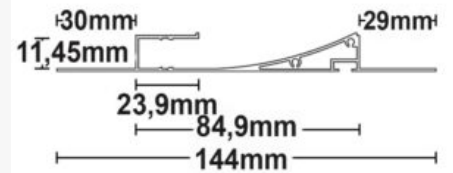

PROFILÉ FINITION CORNER INTÉRIEUR

SKU: 2060

Matériau: Aluminium anodisé

Poids: 806 grammes

Longueur: 2000mm

Largeur: 32.18mm

Hauteur: 32,18mm

Spécificités: Masse frigorifique = 403 grammes/mètre, IMPORTANT : La surface de l'adhésif doit être dégraissée avant l'application ! N'utilisez pas d'alcool, d'alcool à brûler ou de produits de nettoyage, mais par exemple l'article 113663 !

PROFILÉ FINITION CORNER EXTÉRIEUR

SKU: 2066

Matériau: Aluminium anodisé

Poids: 687 grammes

Longueur: 2000mm

Largeur: 37.9mm

Hauteur: 37,9mm

Spécificités: Masse frigorifique = 344 grammes/mètre, IMPORTANT : La surface adhésive doit être dégraissée avant utilisation ! N'utilisez pas d'alcool, d'alcool à brûler ou de produits de nettoyage à cette fin, mais par exemple l'article 113663 !

ISOLED

PROFILÉ SIMPLE COURBE

SKU: 2070

Matériau: Aluminium anodisé

Poids: 1980 grammes

Longueur: 2000mm

Largeur: 144mm

Hauteur: 11,45mm

PROFILÉ DOUBLE COURBE

SKU: 2071

Poids: 3685 grammes

Longueur: 2000mm

Hauteur: 186mm

Spécificités: Masse frigorifique = 1753 grammes/mètre, IMPORTANT : La surface adhésive doit être dégraissée avant utilisation ! N'utilisez pas d'alcool, d'alcool à brûler ou de produits de nettoyage à cette fin, mais par exemple l'article 113663 !