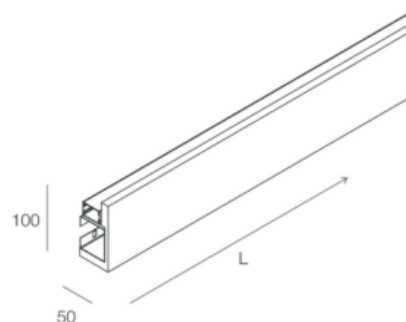

Type d'installation: applique murale, pour utilisation en intérieur

Emission de lumière: directe, indirecte

Inclinaison: 90 degrés

Classe de protection: IP40

Poids: 3940 grammes

Longueur: 2000 mm

Largeur: 50 mm

Hauteur: 100 mm

Spécificités: Profilé pour ruban LED en plaques de plâtre avec un angle d'inclinaison de 90 degrés. Pour une installation murale, peut être découpé lors de l'installation. S'intègre parfaitement au mur.