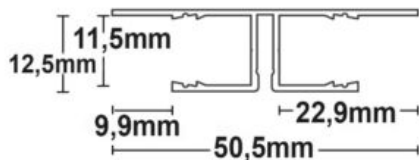

PROFILÉ FINITION CORNER INTÉRIEUR

SKU: 2060

Matériau: Aluminium anodisé

Poids: 806 grammes

Longueur: 2000mm

Largeur: 32.18mm

Hauteur: 32,18mm

Spécificités: Masse frigorifique = 403 grammes/mètre, IMPORTANT : La surface de l'adhésif doit être dégraissée avant l'application ! N'utilisez pas d'alcool, d'alcool à brûler ou de produits de nettoyage, mais par exemple l'article 113663 !

PROFILÉ FINITION CORNER EXTÉRIEUR

SKU: 2066

Matériau: Aluminium anodisé

Poids: 687 grammes

Longueur: 2000mm

Largeur: 37.9mm

Hauteur: 37,9mm

Spécificités: Masse frigorifique = 344 grammes/mètre, IMPORTANT : La surface adhésive doit être dégraissée avant utilisation ! N'utilisez pas d'alcool, d'alcool à brûler ou de produits de nettoyage à cette fin, mais par exemple l'article 113663 !

PROFILÉ DOUBLE COURBE

SKU: 2071

Poids: 3685 grammes

Longueur: 2000mm

Hauteur: 186mm

Spécificités: Masse frigorifique = 1753 grammes/mètre, IMPORTANT : La surface adhésive doit être dégraissée avant utilisation ! N'utilisez pas d'alcool, d'alcool à brûler ou de produits de nettoyage à cette fin, mais par exemple l'article 113663 !

Matériau: Aluminium

Classe de protection: IP40

Poids: 3750 grammes

Longueur: 2000 mm

Largeur: 50,5 mm

Hauteur: 61,5 mm

Spécificités: Profil pour bande LED encastrée qui disparaît dans la plaque de plâtre et crée une ligne lumineuse périphérique. Eclaire les murs de manière uniforme et met en valeur la texture, le revêtement en pierre ou les finitions spéciales.