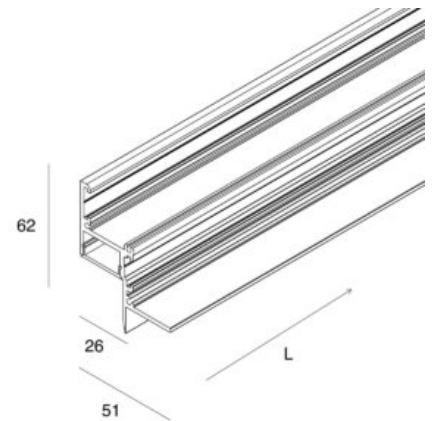

Matériau: Aluminium

Classe de protection: IP40

Poids: 3750 grammes

Longueur: 2000 mm

Largeur: 50,5 mm

Hauteur: 61,5 mm

Spécificités: Profil pour bande LED encastrée qui disparaît dans la plaque de plâtre et crée une ligne lumineuse périphérique. Eclaire les murs de manière uniforme et met en valeur la texture, le revêtement en pierre ou les finitions spéciales.

PROFIL BACKLIGHT

SKU: 2085

Classe de protection: IP20

Poids: 460 grammes

Longueur: 2000mm

Largeur: 70mm

Hauteur: 19mm

CORN 30