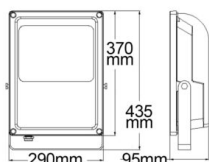

**Longueur:** 175mm

**Largeur:** 156mm

**Hauteur:** 60mm

**Spécificités:** verre dépoli pour une diffusion de la lumière moins éblouissante, y compris support pivotant de montage et câble de 0,5 m pour un raccordement direct à 230 V, vis en acier inoxydable

Longueur: 235mm

Largeur: 200mm

Hauteur: 67mm

**Spécificités:** verre dépoli pour une diffusion de la lumière moins éblouissante, y compris support pivotant de montage et câble de 0,5 m pour un raccordement direct à 230 V, vis en acier inoxydable

Angle: 110°

Lumen: 13000lm

Classe énergétique: E

Durée de vie moyenne: 54000 heures

Température ambiante: -20° - 40°

Classe de protection: IP66

Dimmable: non

**Poids:** 4780 g  
**Longueur:** 370mm  
**Largeur:** 290mm  
**Hauteur:** 95mm

**Classe de protection:** IP65  
**Dimmable:** non

**Longueur:** 160mm  
**Largeur:** 79mm  
**Hauteur:** 105mm