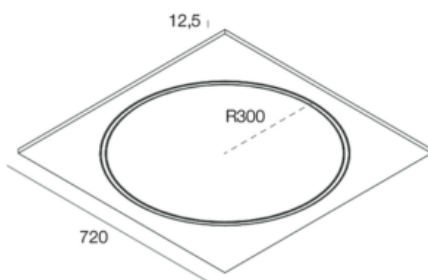

Température de couleur: 2700|3000|4000K

Classe de protection: IP20

Poids: 1820 grammes

Longueur: 660 mm

Largeur: 660 mm

Hauteur: 12,5 mm

Lieu de fabrication: Italie

DOMYNOS LINEARE 90° 66CM 2700|3000|4000K

SKU: 2072-1-4

Matériau: Aluminium, plâtre

Emission de lumière: directe

Tension: 48V

Température de couleur: 2700|3000|4000K

Classe de protection: IP20

Poids: 3640 grammes

Longueur: 660 mm

Largeur: 660 mm

Hauteur: 12,5 mm

Lieu de fabrication: Italie

DOMYNOS CIRCULAR 30CM 2700|3000|4000K

SKU: 2072-1-5

Matériau: Aluminium, plâtre

Emission de lumière: directe

Tension: 48V

Température de couleur: 2700|3000|4000K

Classe de protection: IP20

Poids: 6088 grammes

Longueur: 720 mm

Largeur: 72 mm

Hauteur: 12,5 mm

Lieu de fabrication: Italie

DOMYNOS LINEARE 45° 36CM 2700|3000|4000K