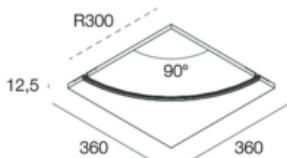

Tension: 48V

Température de couleur: 2700|3000|4000K

Classe de protection: IP20

Poids: 3200 grammes

Longueur: 1992 mm

Largeur: 120 mm

Hauteur: 12,5 mm

DOMYNOS LINEARE 90° 36CM 2700|3000|4000K

SKU: 2072-1-2

Matériau: Aluminium, plâtre

Emission de lumière: directe

Tension: 48V

Température de couleur: 2700|3000|4000K

Classe de protection: IP20

Poids: 1522 grammes

Longueur: 360 mm

Largeur: 360 mm

Hauteur: 12,5 mm

Lieu de fabrication: Italie

DOMYNOS LINEARE 45° 66CM 2700|3000|4000K

SKU: 2072-1-3

Matériau: Aluminium, plâtre

Emission de lumière: directe

Tension: 48V

Température de couleur: 2700|3000|4000K

Classe de protection: IP20

Poids: 1820 grammes

Longueur: 660 mm

Largeur: 660 mm

Hauteur: 12,5 mm

Lieu de fabrication: Italie

DOMYNOS LINEARE 90° 66CM 2700|3000|4000K