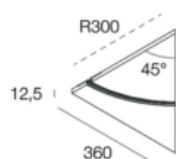

Température de couleur: 2700|3000|4000K

Classe de protection: IP20

Poids: 1820 grammes

Longueur: 660 mm

Largeur: 660 mm

Hauteur: 12,5 mm

Lieu de fabrication: Italie

DOMYNOS LINEARE 90° 66CM 2700|3000|4000K

Température de couleur: 2700|3000|4000K

Classe de protection: IP20

Poids: 6088 grammes

Longueur: 720 mm

Largeur: 72 mm

Hauteur: 12,5 mm

Lieu de fabrication: Italie

DOMYNOS LINEARE 45° 36CM 2700|3000|4000K

SKU: 2072-1-6

Matériau: Aluminium, plâtre

Emission de lumière: directe

Tension: 48V

Température de couleur: 2700|3000|4000K

Classe de protection: IP20

Poids: 761 grammes

Longueur: 360 mm

Largeur: 360 mm

Hauteur: 12,5 mm

Lieu de fabrication: Italie

INDEX

D

Domynos Circular 30cm 2700|3000|4000K 5

Domynos Lineare 1992 2700|3000|4000K 3

Domynos Lineare 45° 36cm 2700|3000|4000K 5