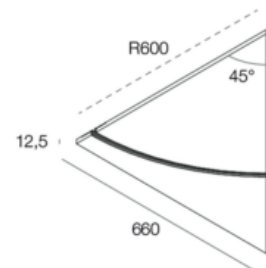

Largeur: 360 mm

Hauteur: 12,5 mm

Lieu de fabrication: Italie

DOMYNOS LINEARE 45° 66CM 2700|3000|4000K

SKU: 2072-1-3

Matériau: Aluminium, plâtre

Emission de lumière: directe

Tension: 48V

Température de couleur: 2700|3000|4000K

Classe de protection: IP20

Poids: 1820 grammes

Longueur: 660 mm

Largeur: 660 mm

Hauteur: 12,5 mm

Lieu de fabrication: Italie

DOMYNOS LINEARE 90° 66CM 2700|3000|4000K

SKU: 2072-1-4

Matériau: Aluminium, plâtre

Emission de lumière: directe

Tension: 48V

Température de couleur: 2700|3000|4000K

Classe de protection: IP20

Poids: 3640 grammes

Longueur: 660 mm

Température de couleur: 2700|3000|4000K

Classe de protection: IP20

Poids: 6088 grammes

Longueur: 720 mm

Largeur: 72 mm

Hauteur: 12,5 mm

Lieu de fabrication: Italie

DOMYNOS LINEARE 45° 36CM 2700|3000|4000K