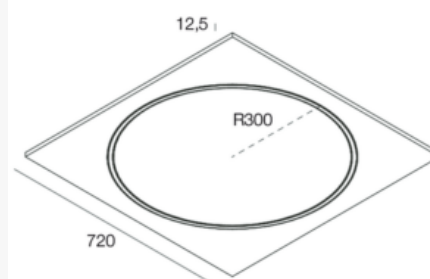

Température de couleur: 2700|3000|4000K

Classe de protection: IP20

Poids: 1820 grammes

Longueur: 660 mm

Largeur: 660 mm

Hauteur: 12,5 mm

Lieu de fabrication: Italie

DOMYNOS LINEARE 90° 66CM 2700|3000|4000K

Température de couleur: 2700|3000|4000K

Classe de protection: IP20

Poids: 6088 grammes

Longueur: 720 mm

Largeur: 72 mm

Hauteur: 12,5 mm

Lieu de fabrication: Italie

DOMYNOS LINEARE 45° 36CM 2700|3000|4000K

SKU: 2072-1-6

Matériau: Aluminium, plâtre

Emission de lumière: directe

Tension: 48V

Température de couleur: 2700|3000|4000K

Classe de protection: IP20

Poids: 761 grammes

Longueur: 360 mm

Largeur: 360 mm

Hauteur: 12,5 mm

Lieu de fabrication: Italie

INDEX

D

Domynos Circular 30cm 2700|3000|4000K 5

Domynos Lineare 1992 2700|3000|4000K 3

Domynos Lineare 45° 36cm 2700|3000|4000K 5